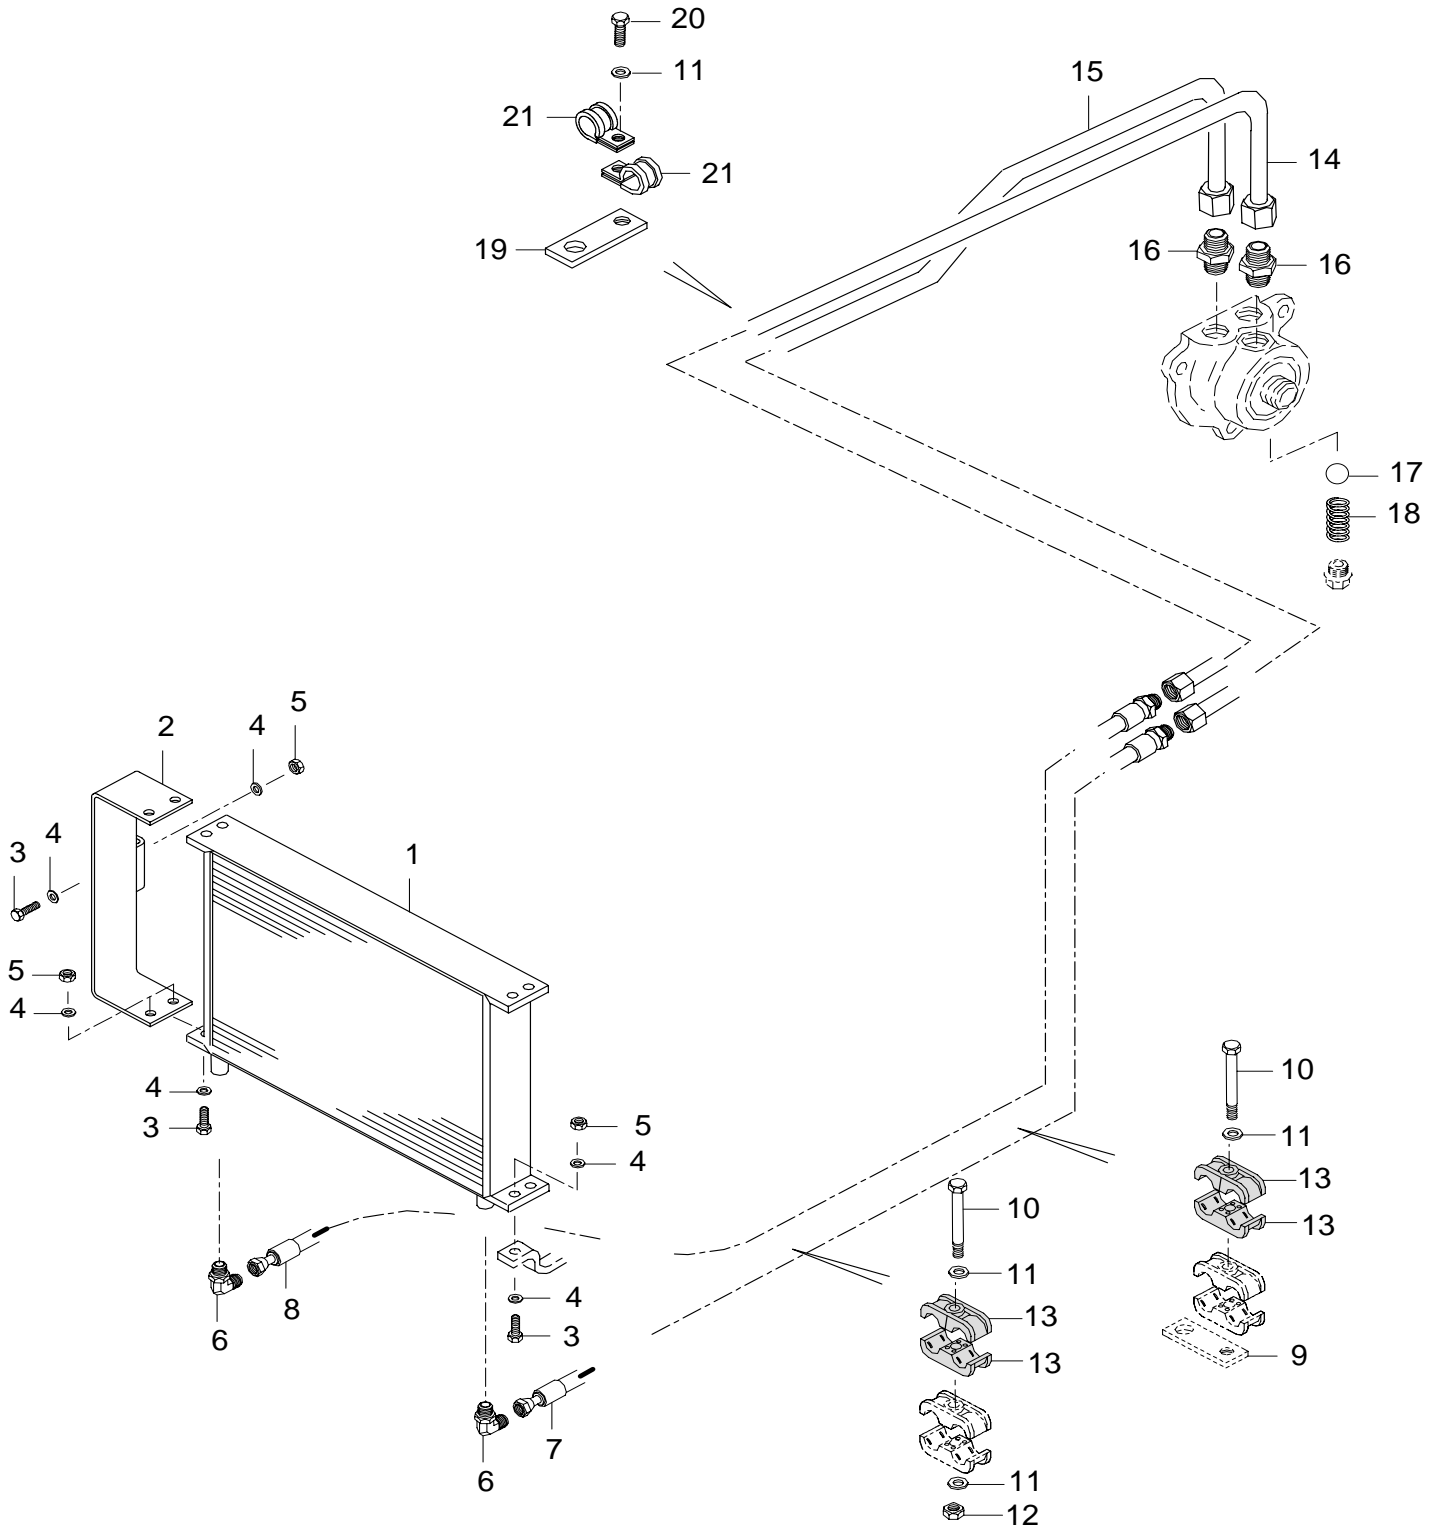

4WD

1A

1A

1A

HI SHIFT VENTTIILI,
AJOKYTKIN
(LISÄVARUSTE)

HI SHIFT VENTIL,
HUVUDKOPPLING (EXTRA
UTRUSTNING)

HI SHIFT VALVE, MAIN
CLUTCH (OPTIONAL
EQUIPMENT)

HI SHIFT VENTIL,
HAUPTKUPLUNG
(EXTRAZUBEHÖR)

HI SHIFT SOUPAPE,
EMBRAYAGE D'ATTAQUE
(EQUIPEMENT
OPTIONNEL)

49-11
1.7.2005
A75n, A85n, A95n