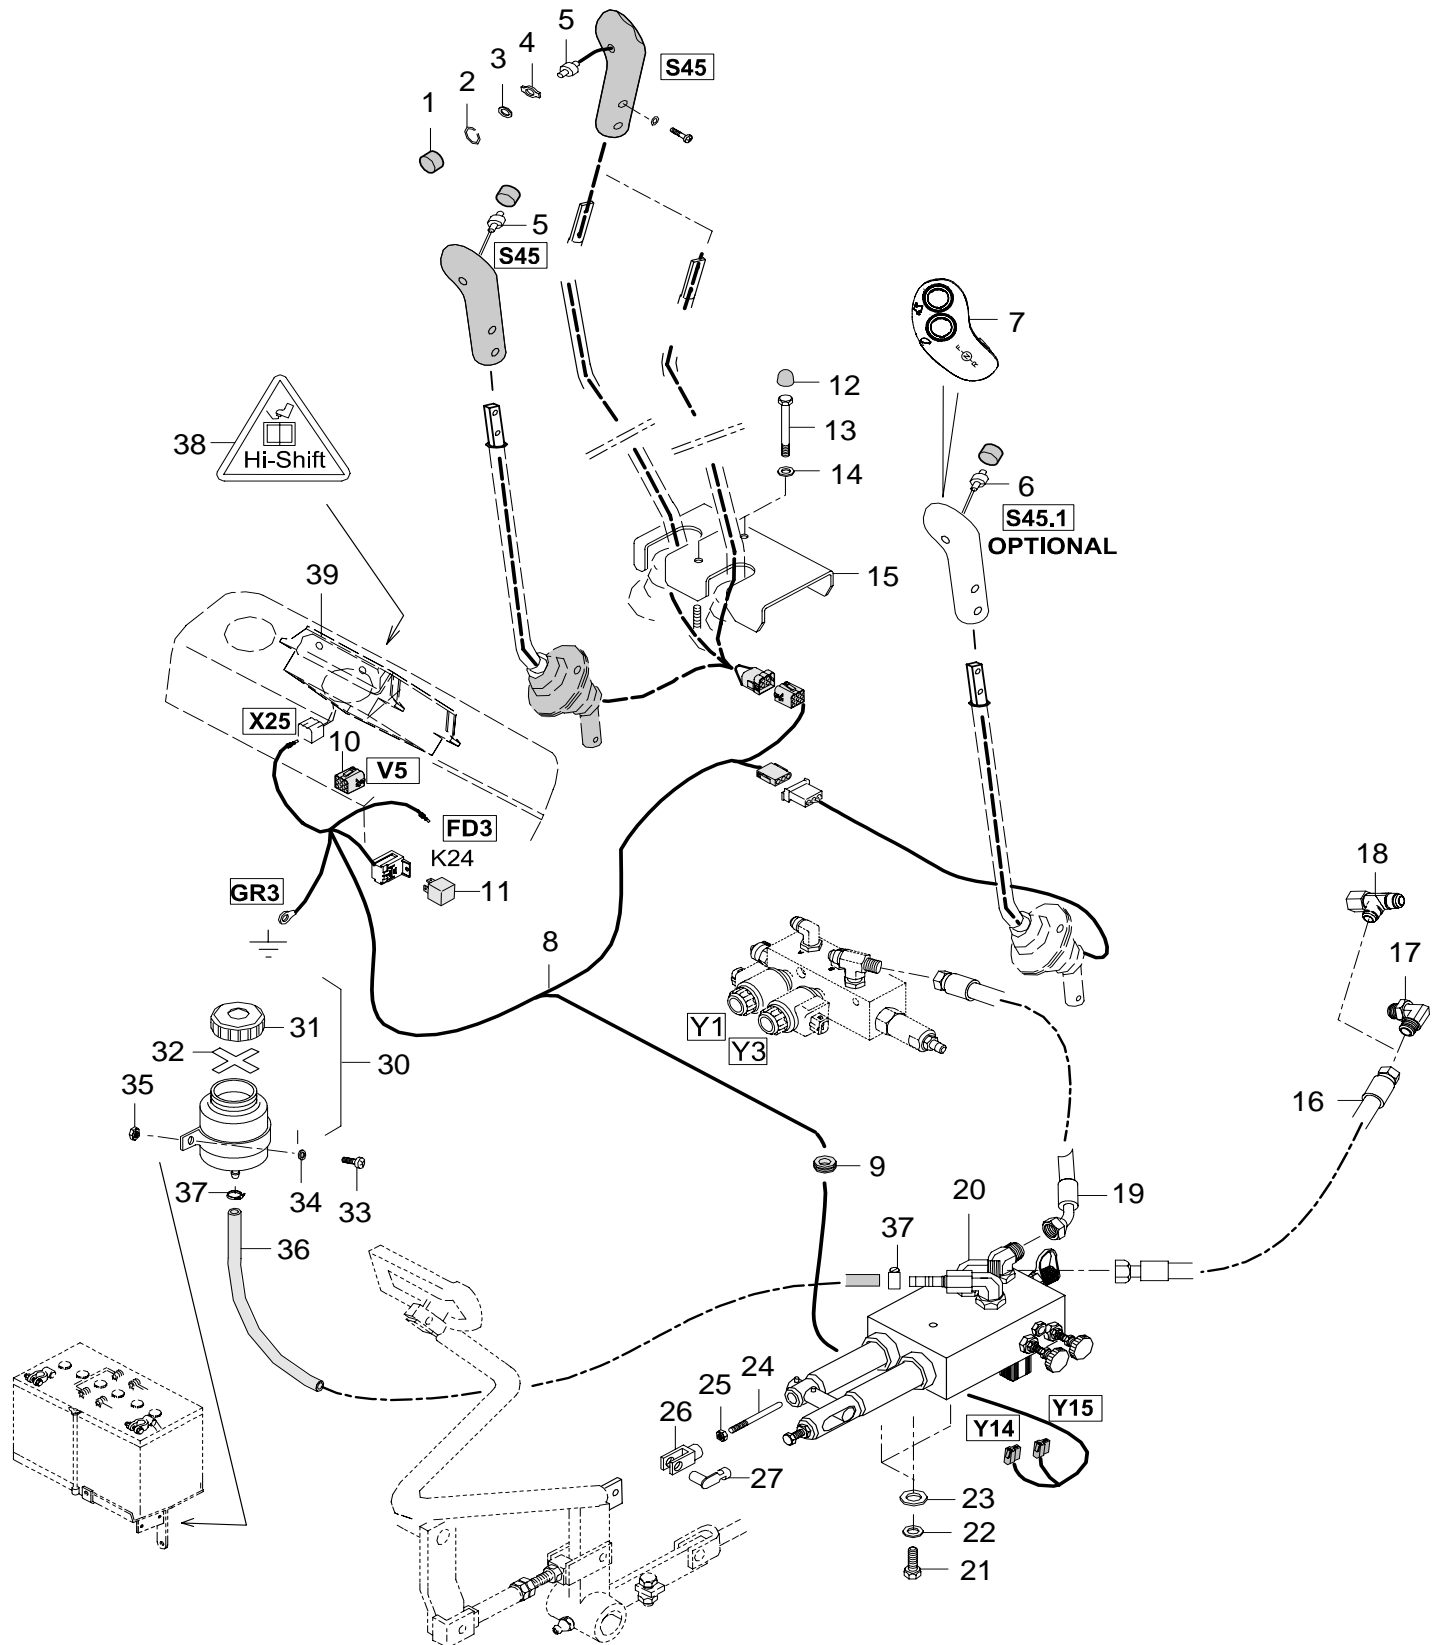

4WD

1A

1A

1A

HI SHIFT VENTTIILI,
AJOKYTKIN
(LISÄVARUSTE)

HI SHIFT VENTIL,
HUVUDKOPPLING (EXTRA
UTRUSTNING)

HI SHIFT VALVE, MAIN
CLUTCH (OPTIONAL
EQUIPMENT)

HI SHIFT VENTIL,
HAUPTKUPLUNG
(EXTRAZUBEHÖR)

HI SHIFT SOUPAPE,
EMBRAYAGE D'ATTAQUE
(EQUIPEMENT
OPTIONNEL)

49-11
1.7.2005
A75n, A85n, A95n