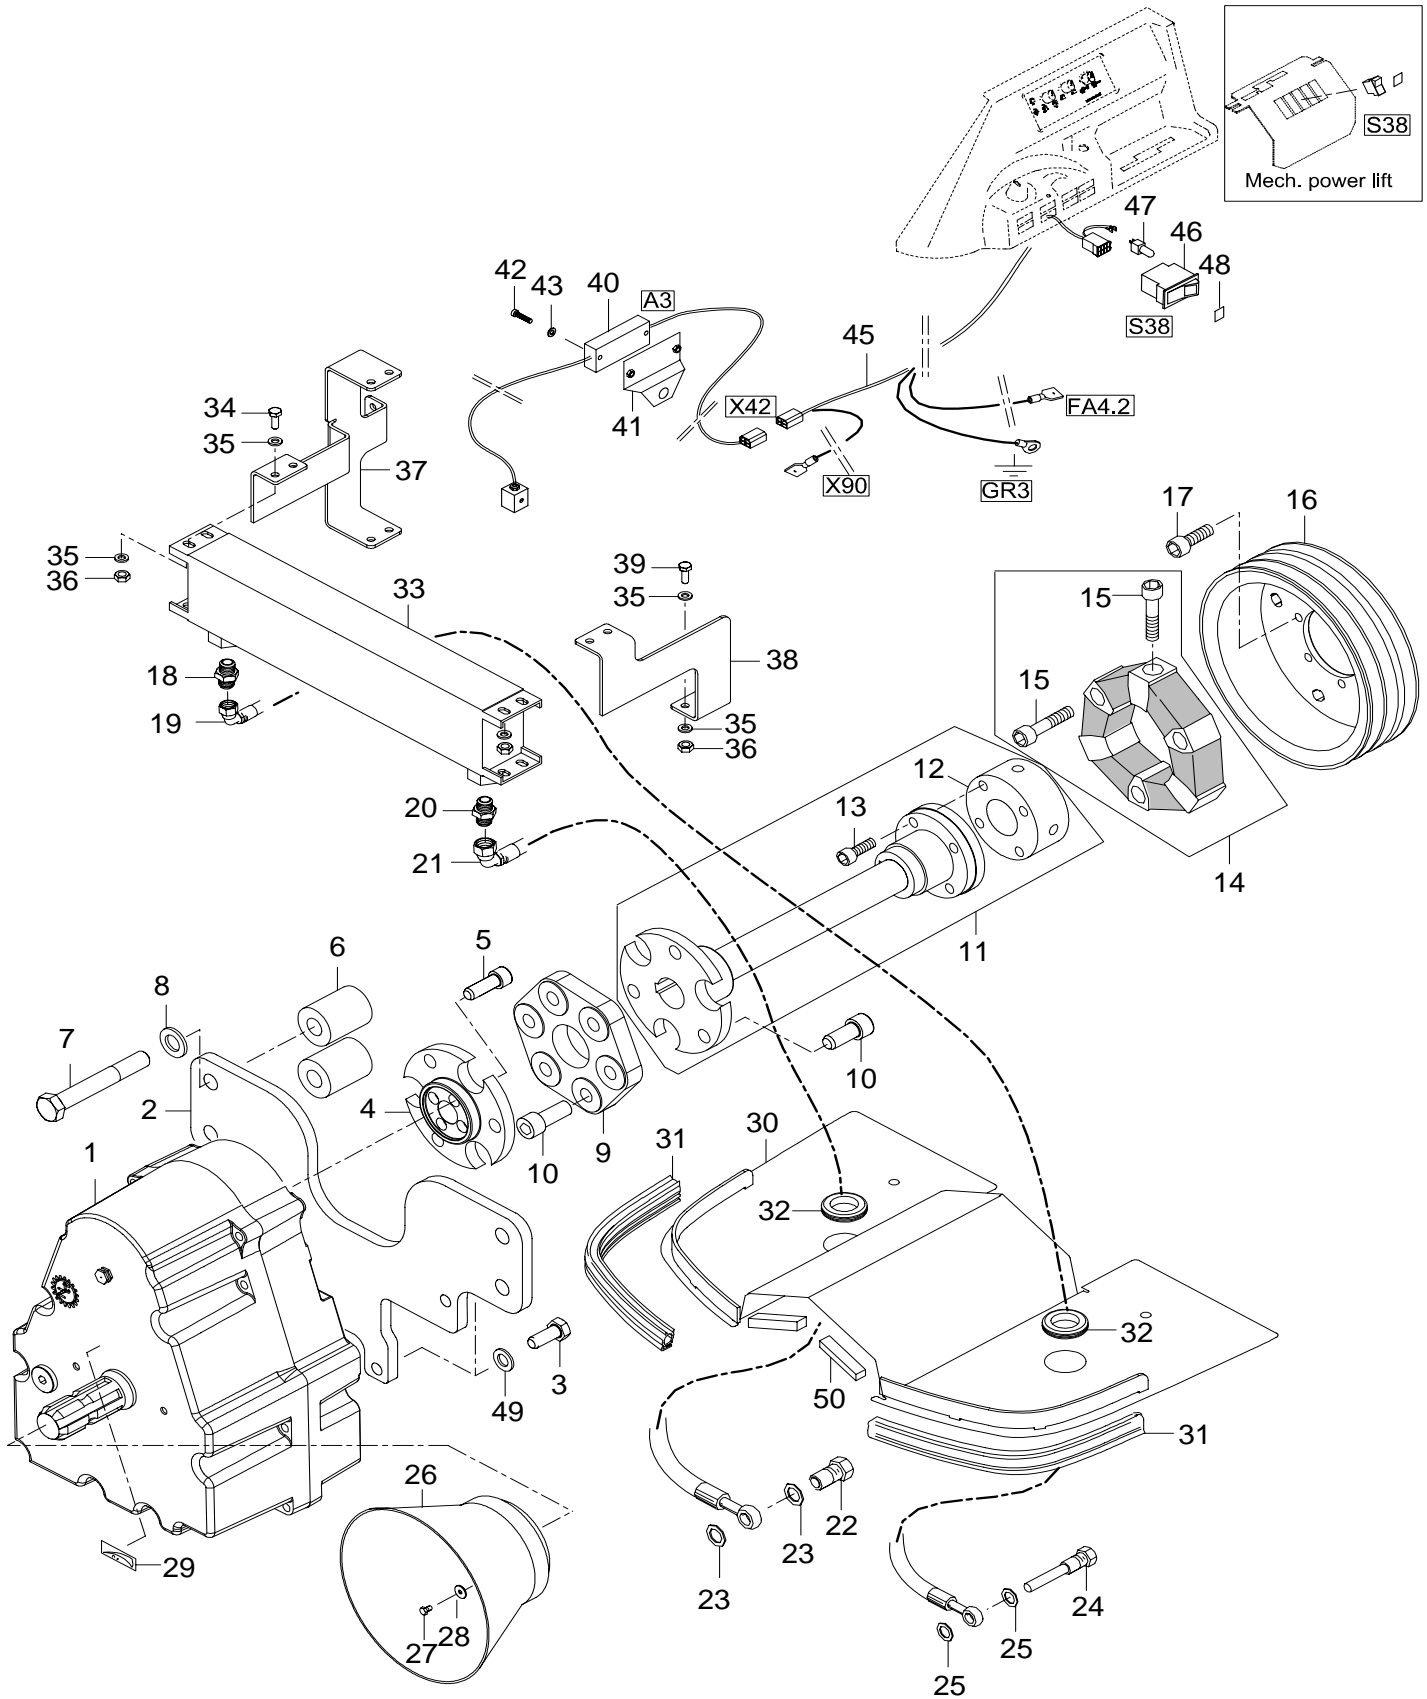

4WD

1A

1A

1A

HI SHIFT VENTTIILI,
AJOKYTKIN
(LISÄVARUSTE)

HI SHIFT VENTIL,
HUVUDKOPPLING (EXTRA
UTRUSTNING)

HI SHIFT VALVE, MAIN
CLUTCH (OPTIONAL
EQUIPMENT)

HI SHIFT VENTIL,
HAUPTKUPLUNG
(EXTRAZUBEHÖR)

HI SHIFT SOUPAPE,
EMBRAYAGE D'ATTAQUE
(EQUIPEMENT
OPTIONNEL)

49-11
1.7.2005
A75n, A85n, A95n