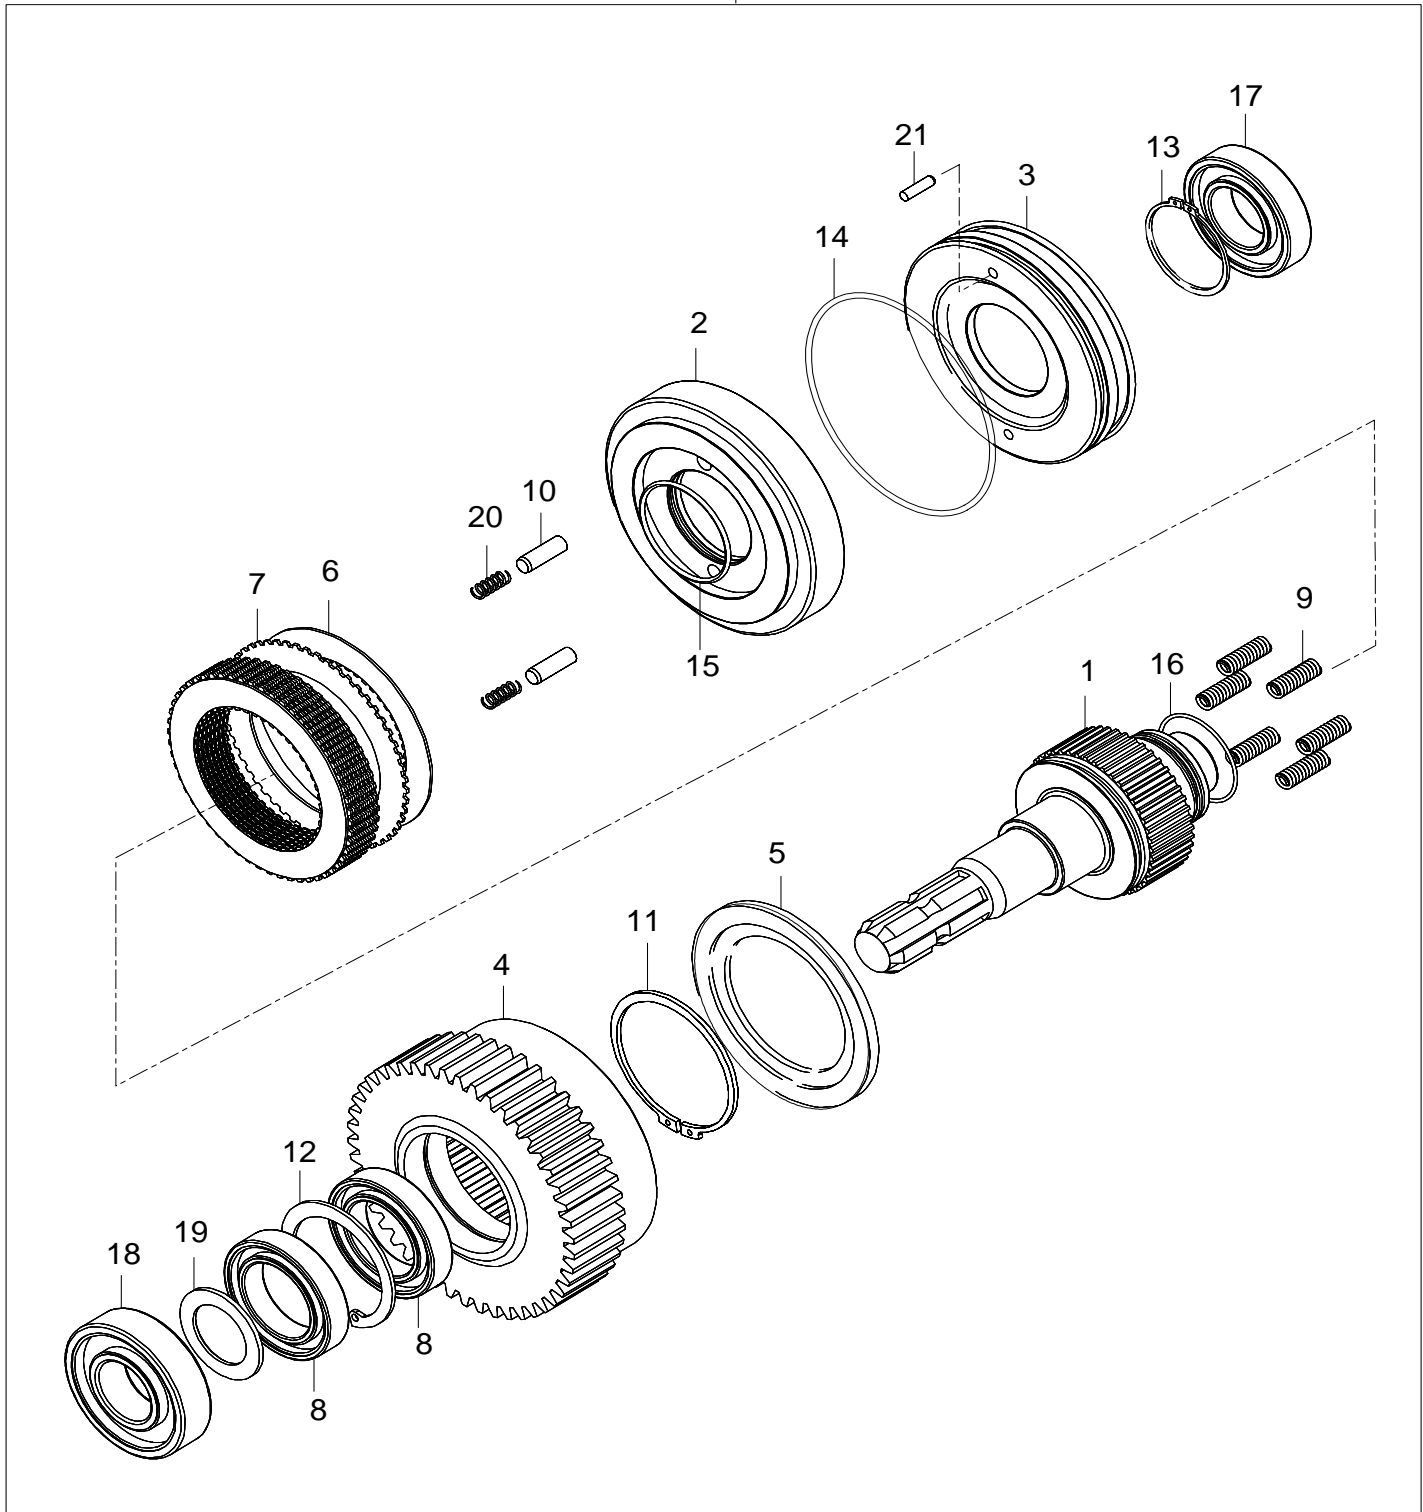

4WD

1A

1A

1A

HI SHIFT VENTTIILI,
AJOKYTKIN
(LISÄVARUSTE)

HI SHIFT VENTIL,
HUVUDKOPPLING (EXTRA
UTRUSTNING)

HI SHIFT VALVE, MAIN
CLUTCH (OPTIONAL
EQUIPMENT)

HI SHIFT VENTIL,
HAUPTKUPLUNG
(EXTRAZUBEHÖR)

HI SHIFT SOUPAPE,
EMBRAYAGE D'ATTAQUE
(EQUIPEMENT
OPTIONNEL)

49-11
1.7.2005
A75n, A85n, A95n