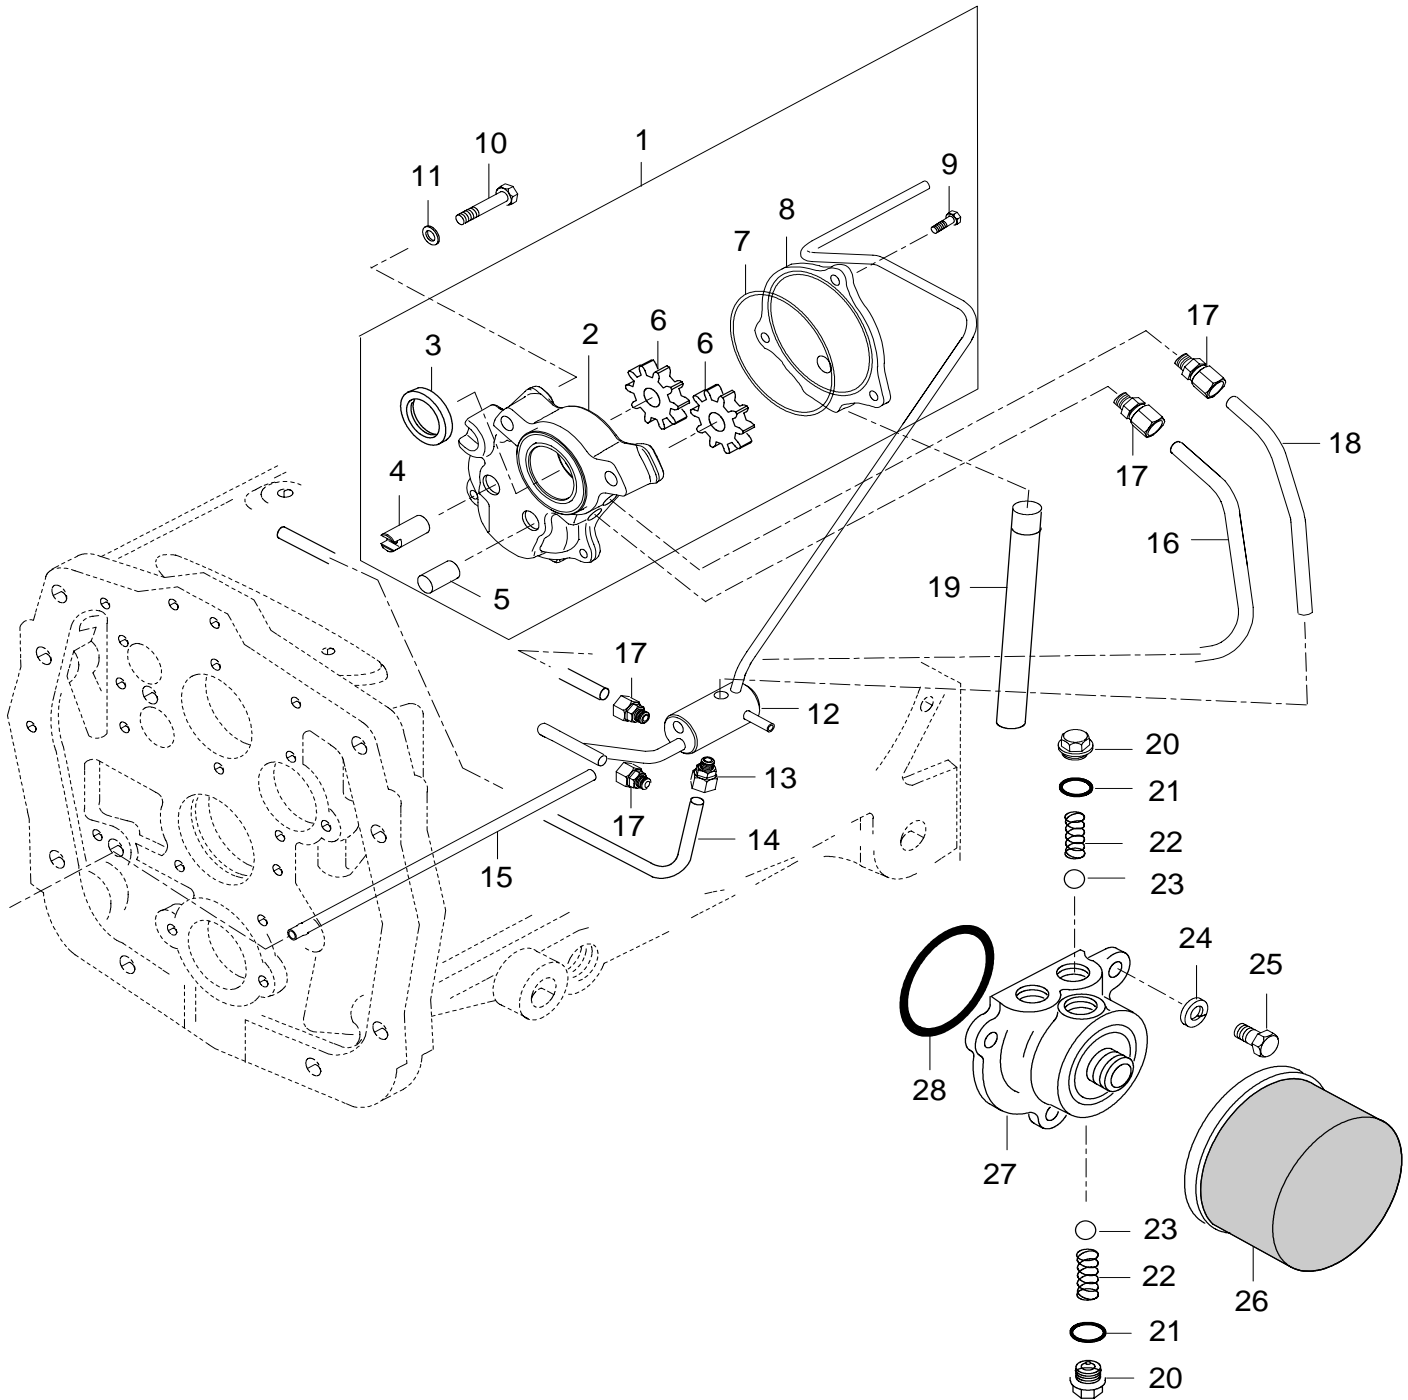

4WD

1A

1A

1A

HI SHIFT VENTTIILI,
AJOKYTKIN
(LISÄVARUSTE)

HI SHIFT VENTIL,
HUVUDKOPPLING (EXTRA
UTRUSTNING)

HI SHIFT VALVE, MAIN
CLUTCH (OPTIONAL
EQUIPMENT)

HI SHIFT VENTIL,
HAUPTKUPLUNG
(EXTRAZUBEHÖR)

HI SHIFT SOUPAPE,
EMBRAYAGE D'ATTAQUE
(EQUIPEMENT
OPTIONNEL)

49-11
1.7.2005
A75n, A85n, A95n