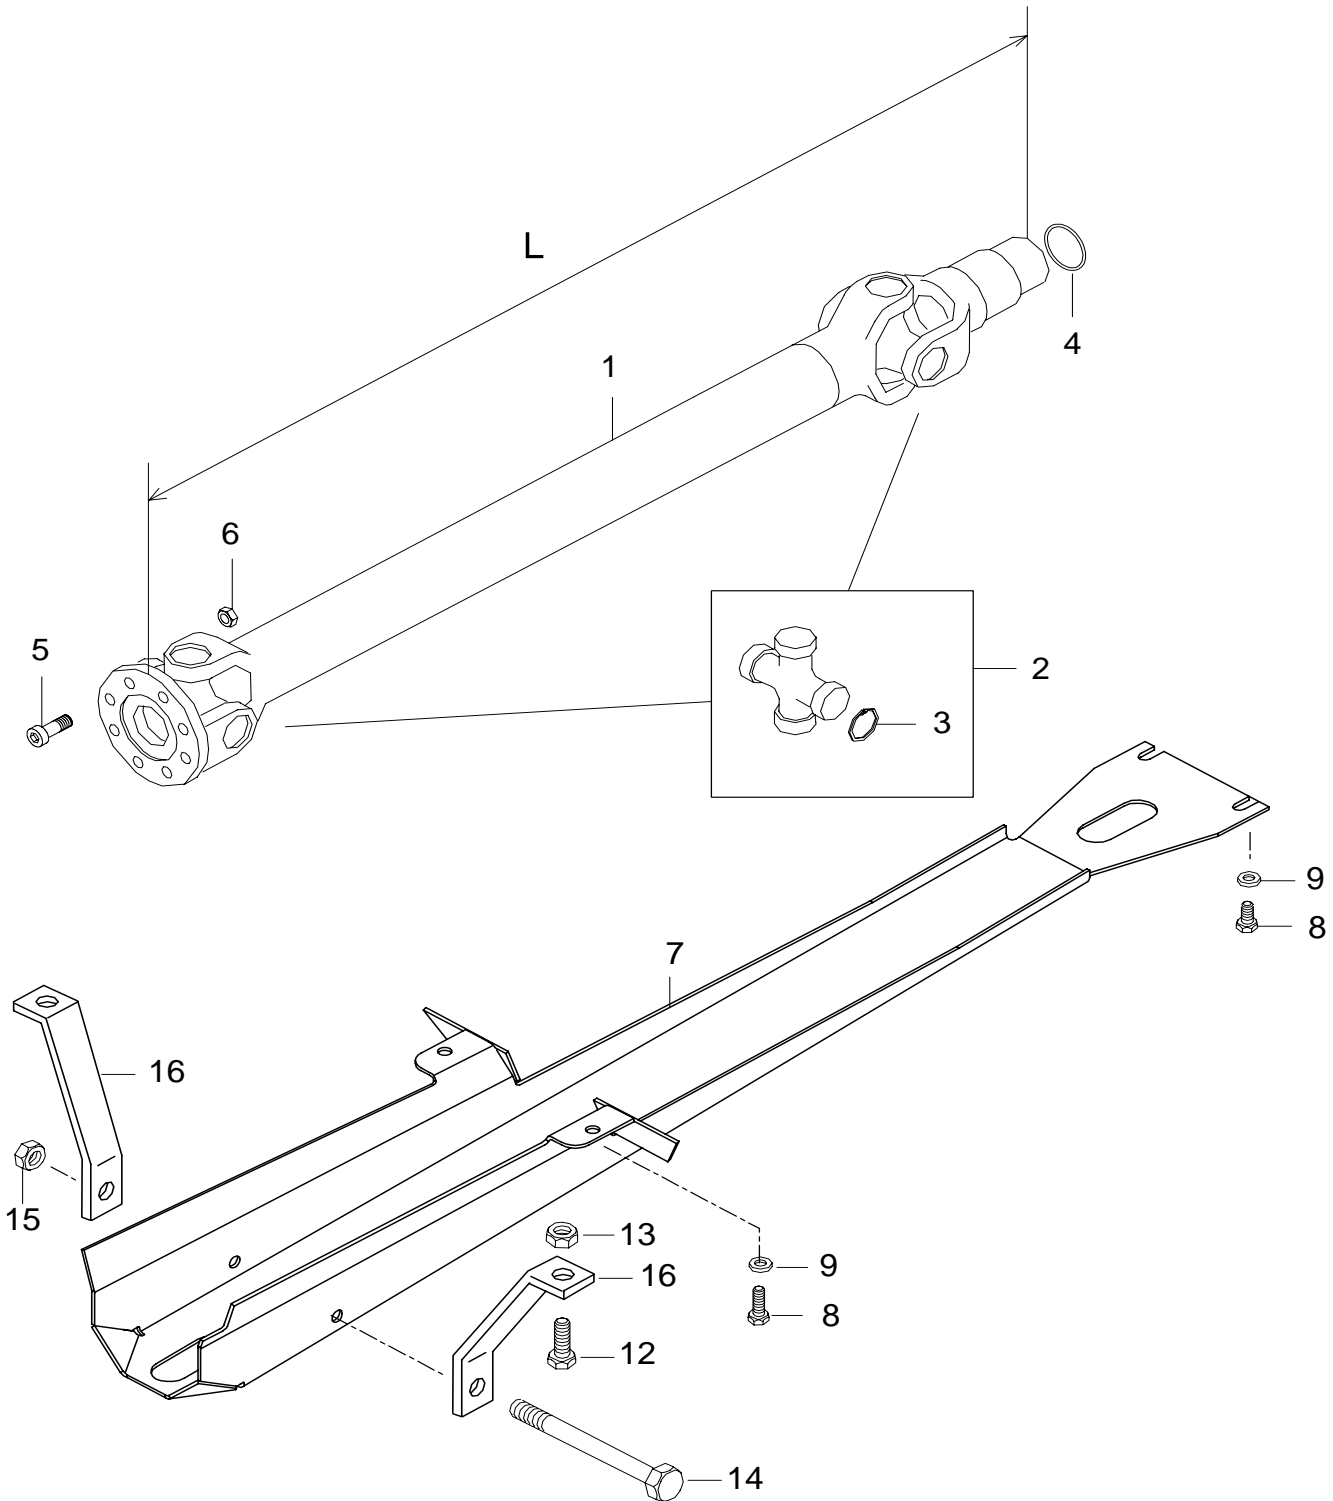

4WD

1A

1A

1A

HI SHIFT VENTTIILI,
AJOKYTKIN
(LISÄVARUSTE)

HI SHIFT VENTIL,
HUVUDKOPPLING (EXTRA
UTRUSTNING)

HI SHIFT VALVE, MAIN
CLUTCH (OPTIONAL
EQUIPMENT)

HI SHIFT VENTIL,
HAUPTKUPLUNG
(EXTRAZUBEHÖR)

HI SHIFT SOUPAPE,
EMBRAYAGE D'ATTAQUE
(EQUIPEMENT
OPTIONNEL)

49-11
1.7.2005
A75n, A85n, A95n