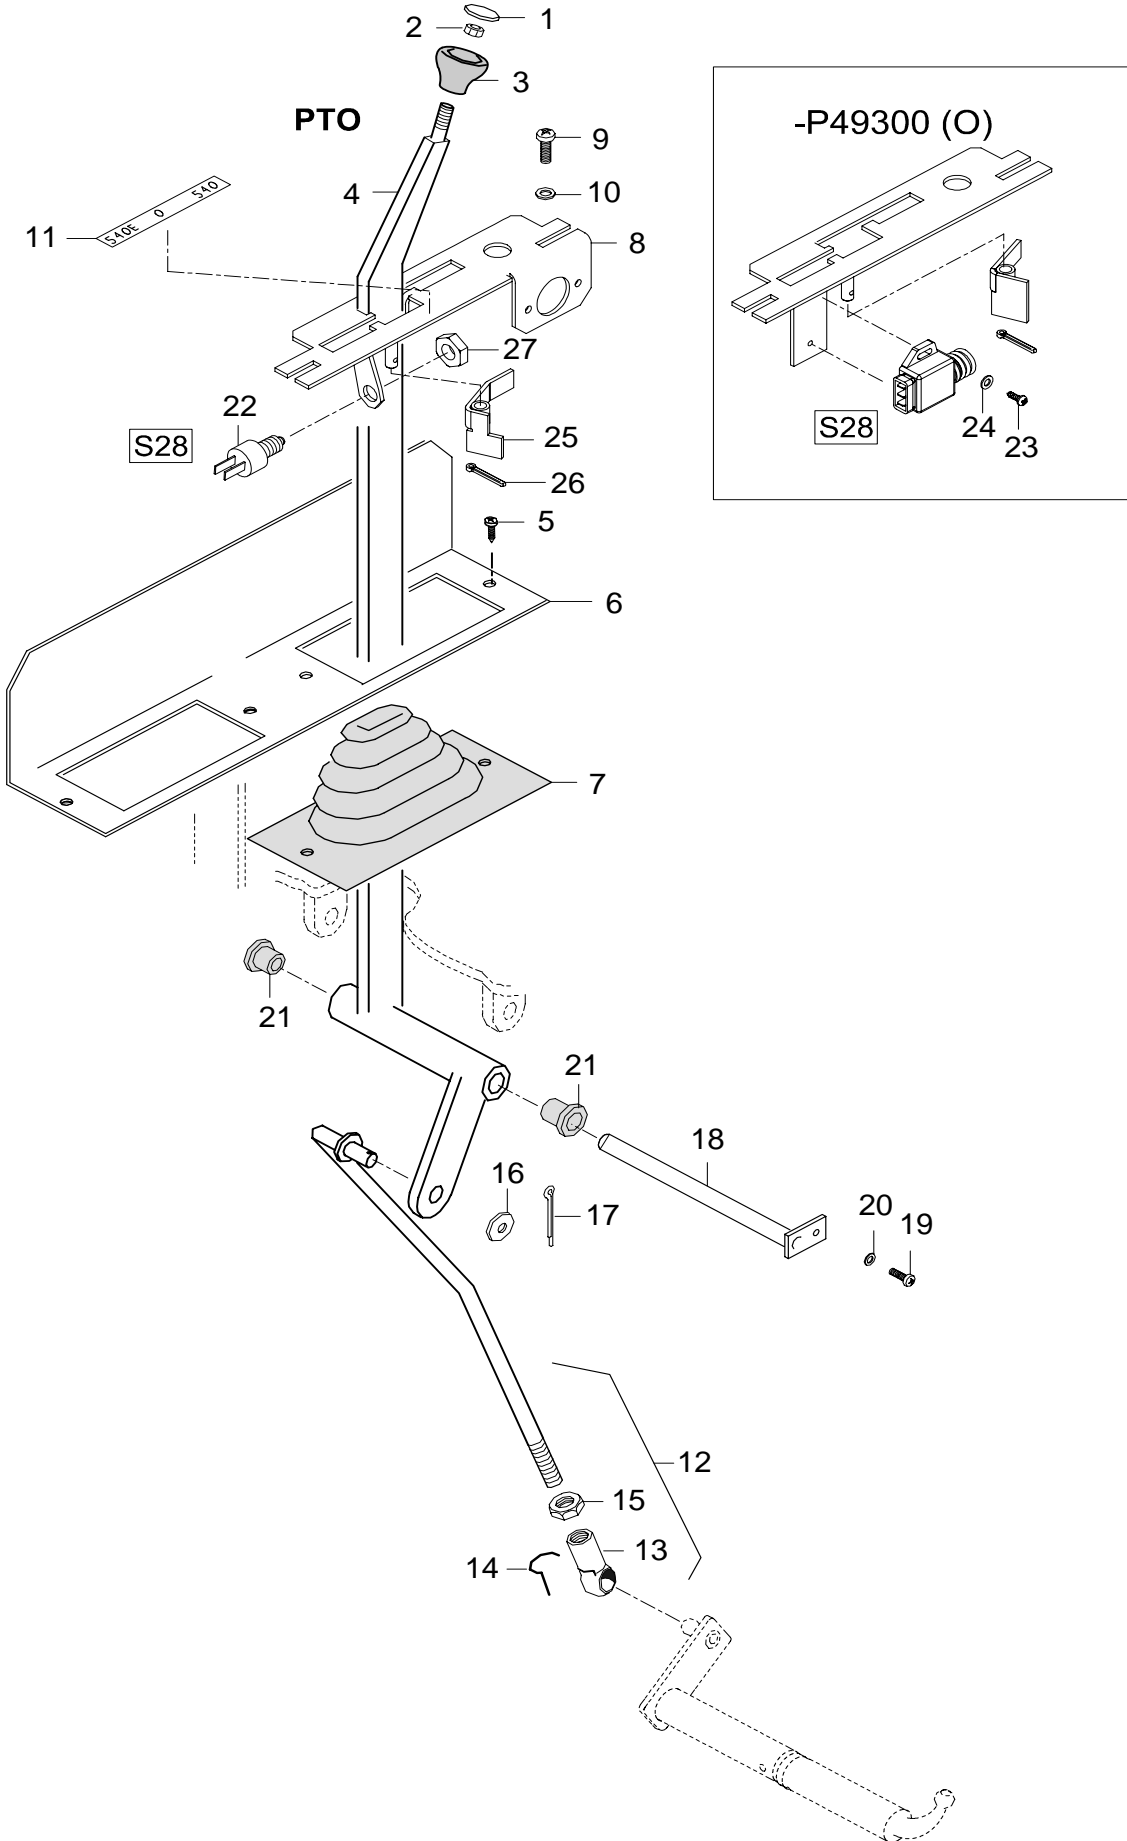

4WD

1A

1A

1A

HI SHIFT VENTTIILI,
AJOKYTKIN
(LISÄVARUSTE)

HI SHIFT VENTIL,
HUVUDKOPPLING (EXTRA
UTRUSTNING)

HI SHIFT VALVE, MAIN
CLUTCH (OPTIONAL
EQUIPMENT)

HI SHIFT VENTIL,
HAUPTKUPLUNG
(EXTRAZUBEHÖR)

HI SHIFT SOUPAPE,
EMBRAYAGE D'ATTAQUE
(EQUIPEMENT
OPTIONNEL)

49-11
1.7.2005
A75n, A85n, A95n