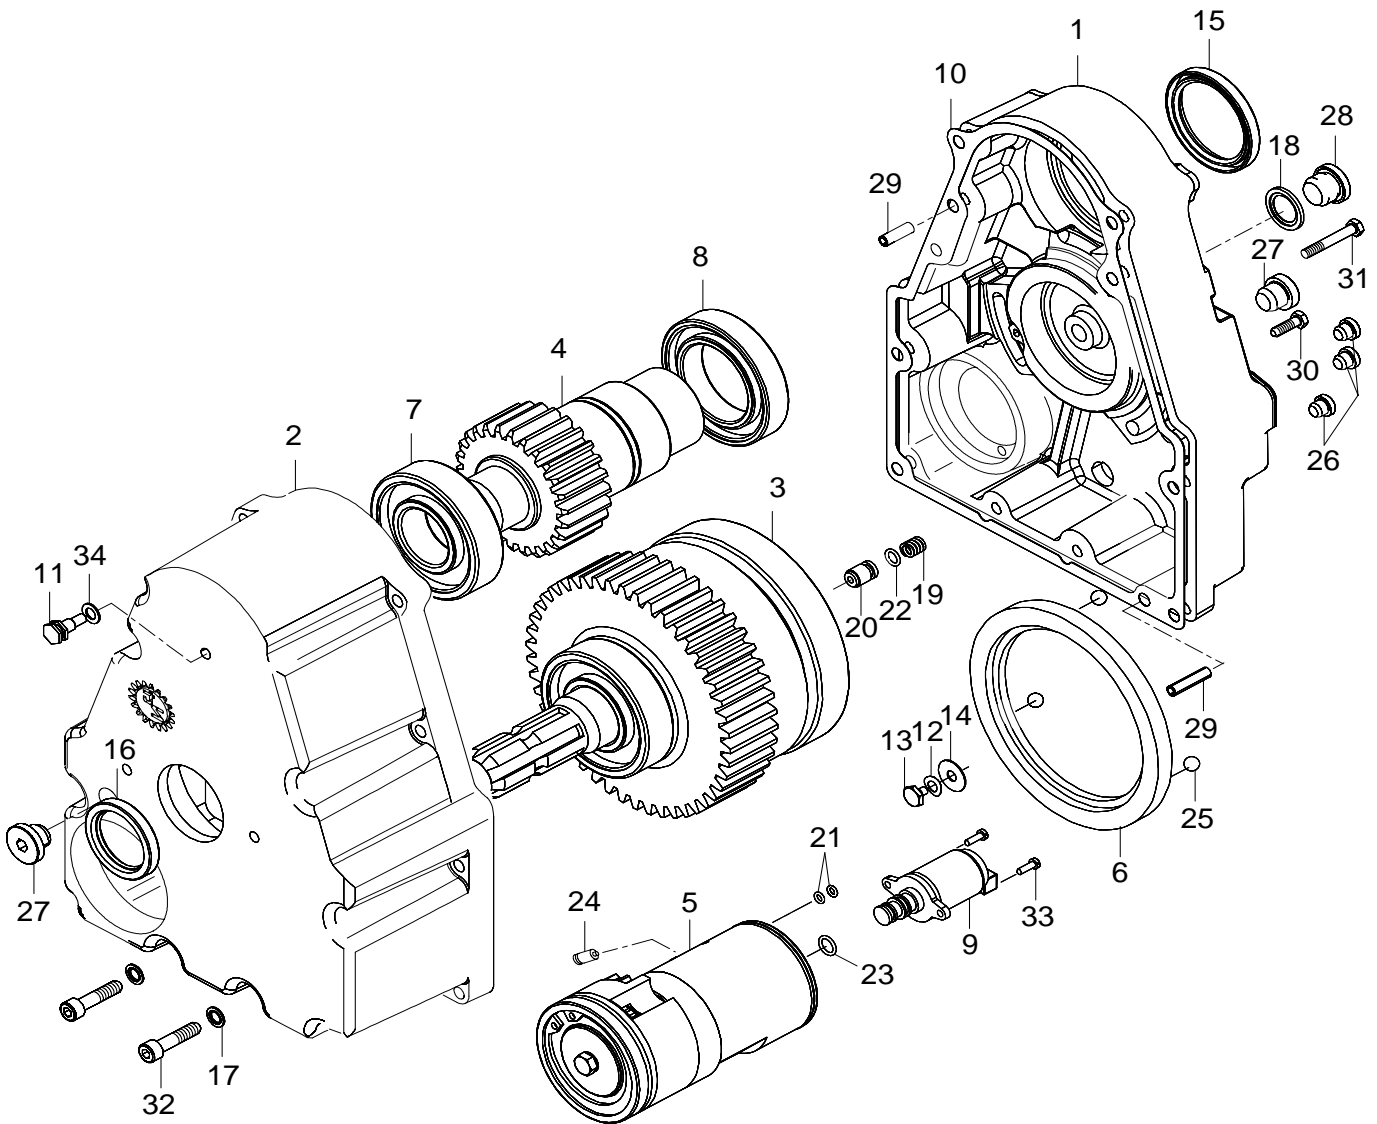

4WD

1A

1A

1A

HI SHIFT VENTTIILI,
AJOKYTKIN
(LISÄVARUSTE)

HI SHIFT VENTIL,
HUVUDKOPPLING (EXTRA
UTRUSTNING)

HI SHIFT VALVE, MAIN
CLUTCH (OPTIONAL
EQUIPMENT)

HI SHIFT VENTIL,
HAUPTKUPLUNG
(EXTRAZUBEHÖR)

HI SHIFT SOUPAPE,
EMBRAYAGE D'ATTAQUE
(EQUIPEMENT
OPTIONNEL)

49-11
1.7.2005
A75n, A85n, A95n