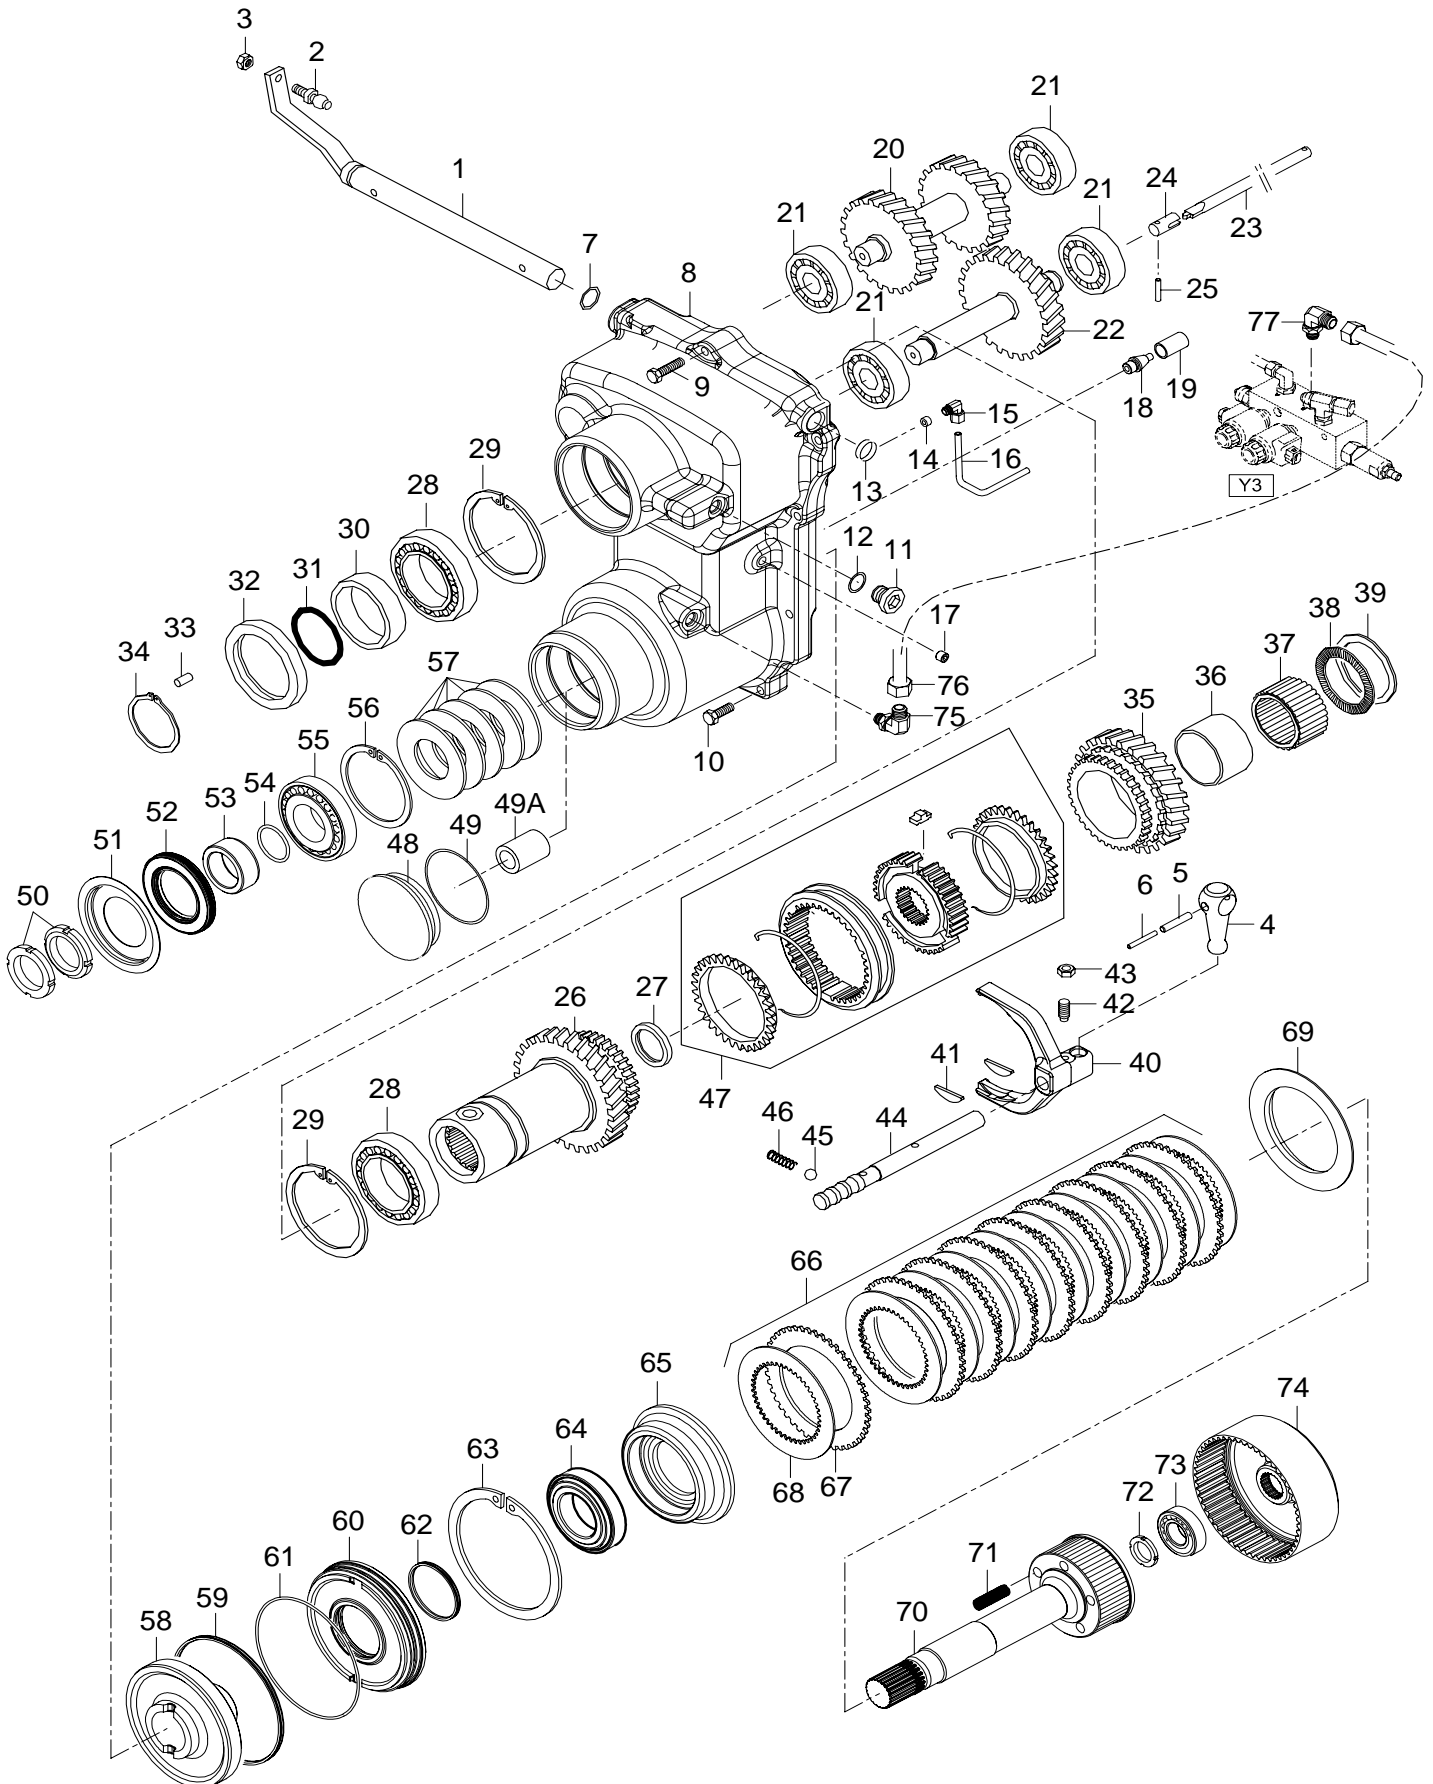

4WD

1A

1A

1A

HI SHIFT VENTTIILI,
AJOKYTKIN
(LISÄVARUSTE)

HI SHIFT VENTIL,
HUVUDKOPPLING (EXTRA
UTRUSTNING)

HI SHIFT VALVE, MAIN
CLUTCH (OPTIONAL
EQUIPMENT)

HI SHIFT VENTIL,
HAUPTKUPLUNG
(EXTRAZUBEHÖR)

HI SHIFT SOUPAPE,
EMBRAYAGE D'ATTAQUE
(EQUIPEMENT
OPTIONNEL)

49-11
1.7.2005
A75n, A85n, A95n