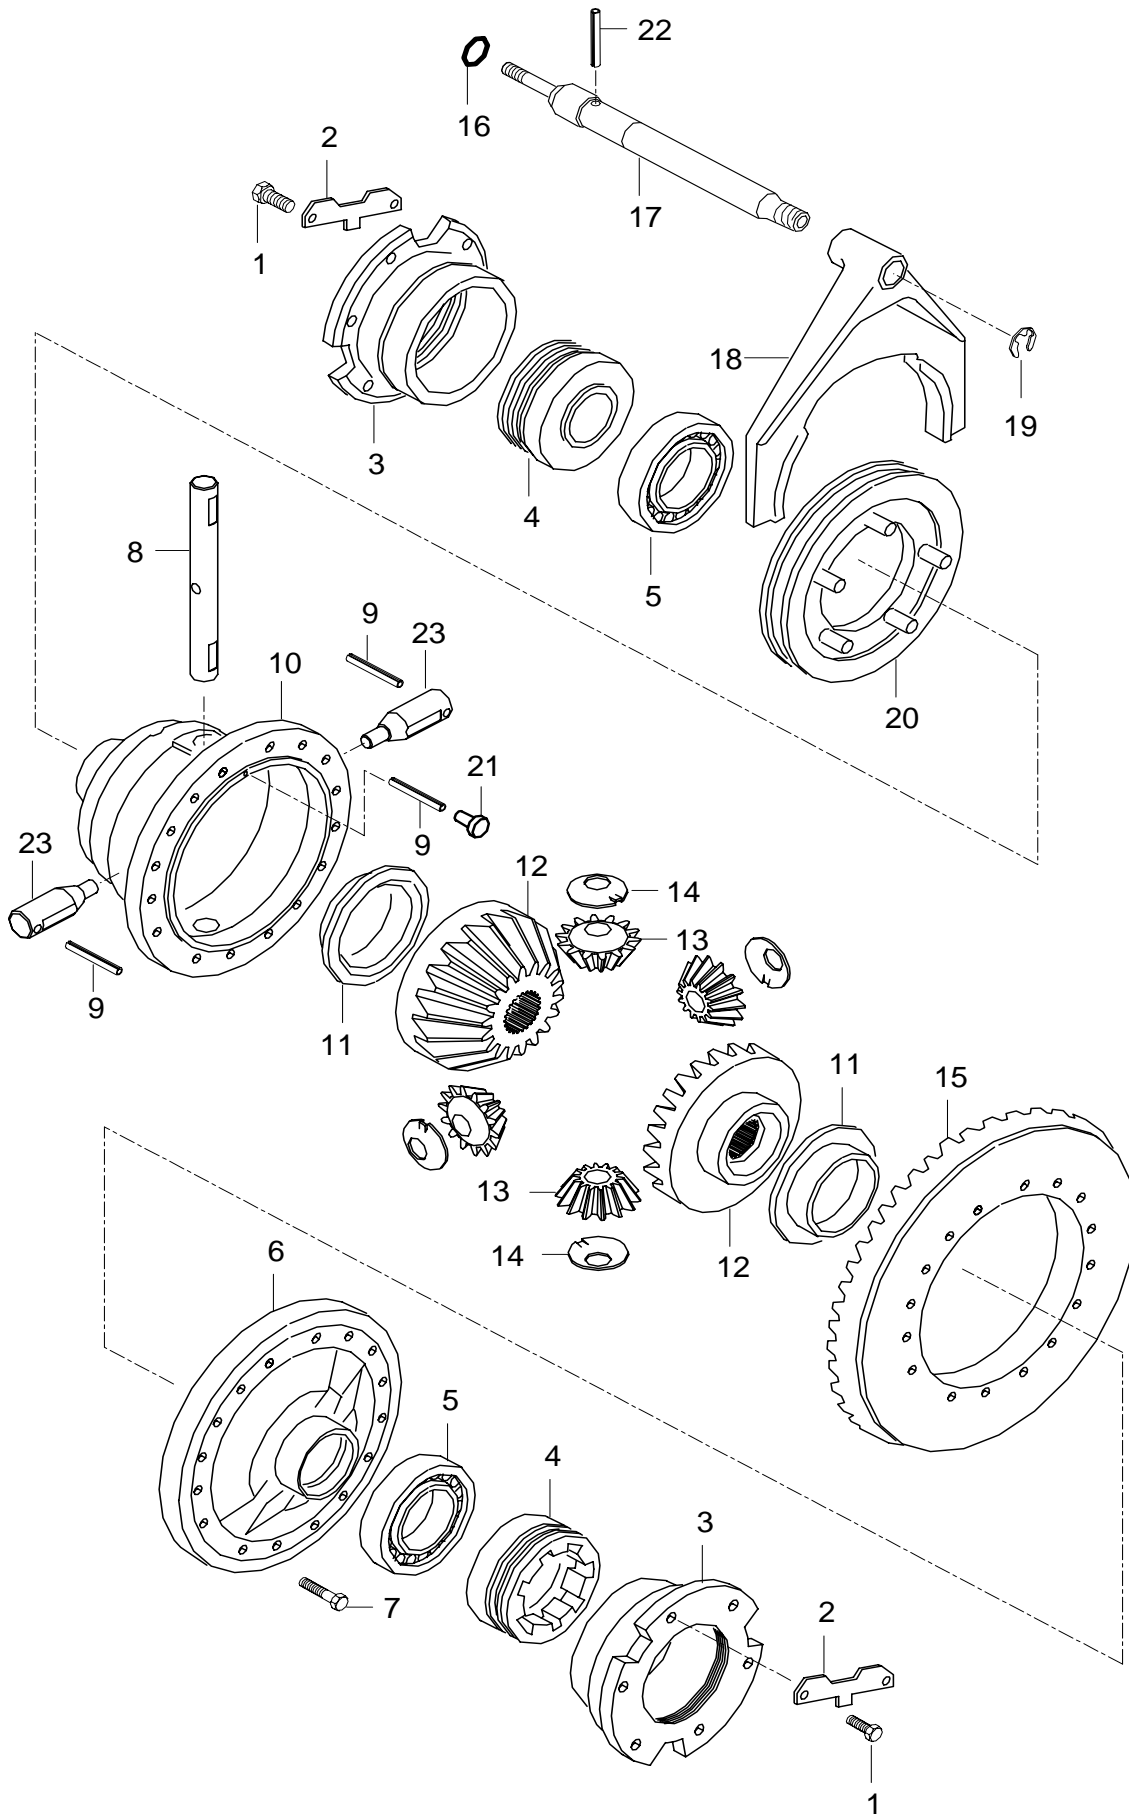

4WD

1A

1A

1A

HI SHIFT VENTTIILI,
AJOKYTKIN
(LISÄVARUSTE)

HI SHIFT VENTIL,
HUVUDKOPPLING (EXTRA
UTRUSTNING)

HI SHIFT VALVE, MAIN
CLUTCH (OPTIONAL
EQUIPMENT)

HI SHIFT VENTIL,
HAUPTKUPLUNG
(EXTRAZUBEHÖR)

HI SHIFT SOUPAPE,
EMBRAYAGE D'ATTAQUE
(EQUIPEMENT
OPTIONNEL)

49-11
1.7.2005
A75n, A85n, A95n