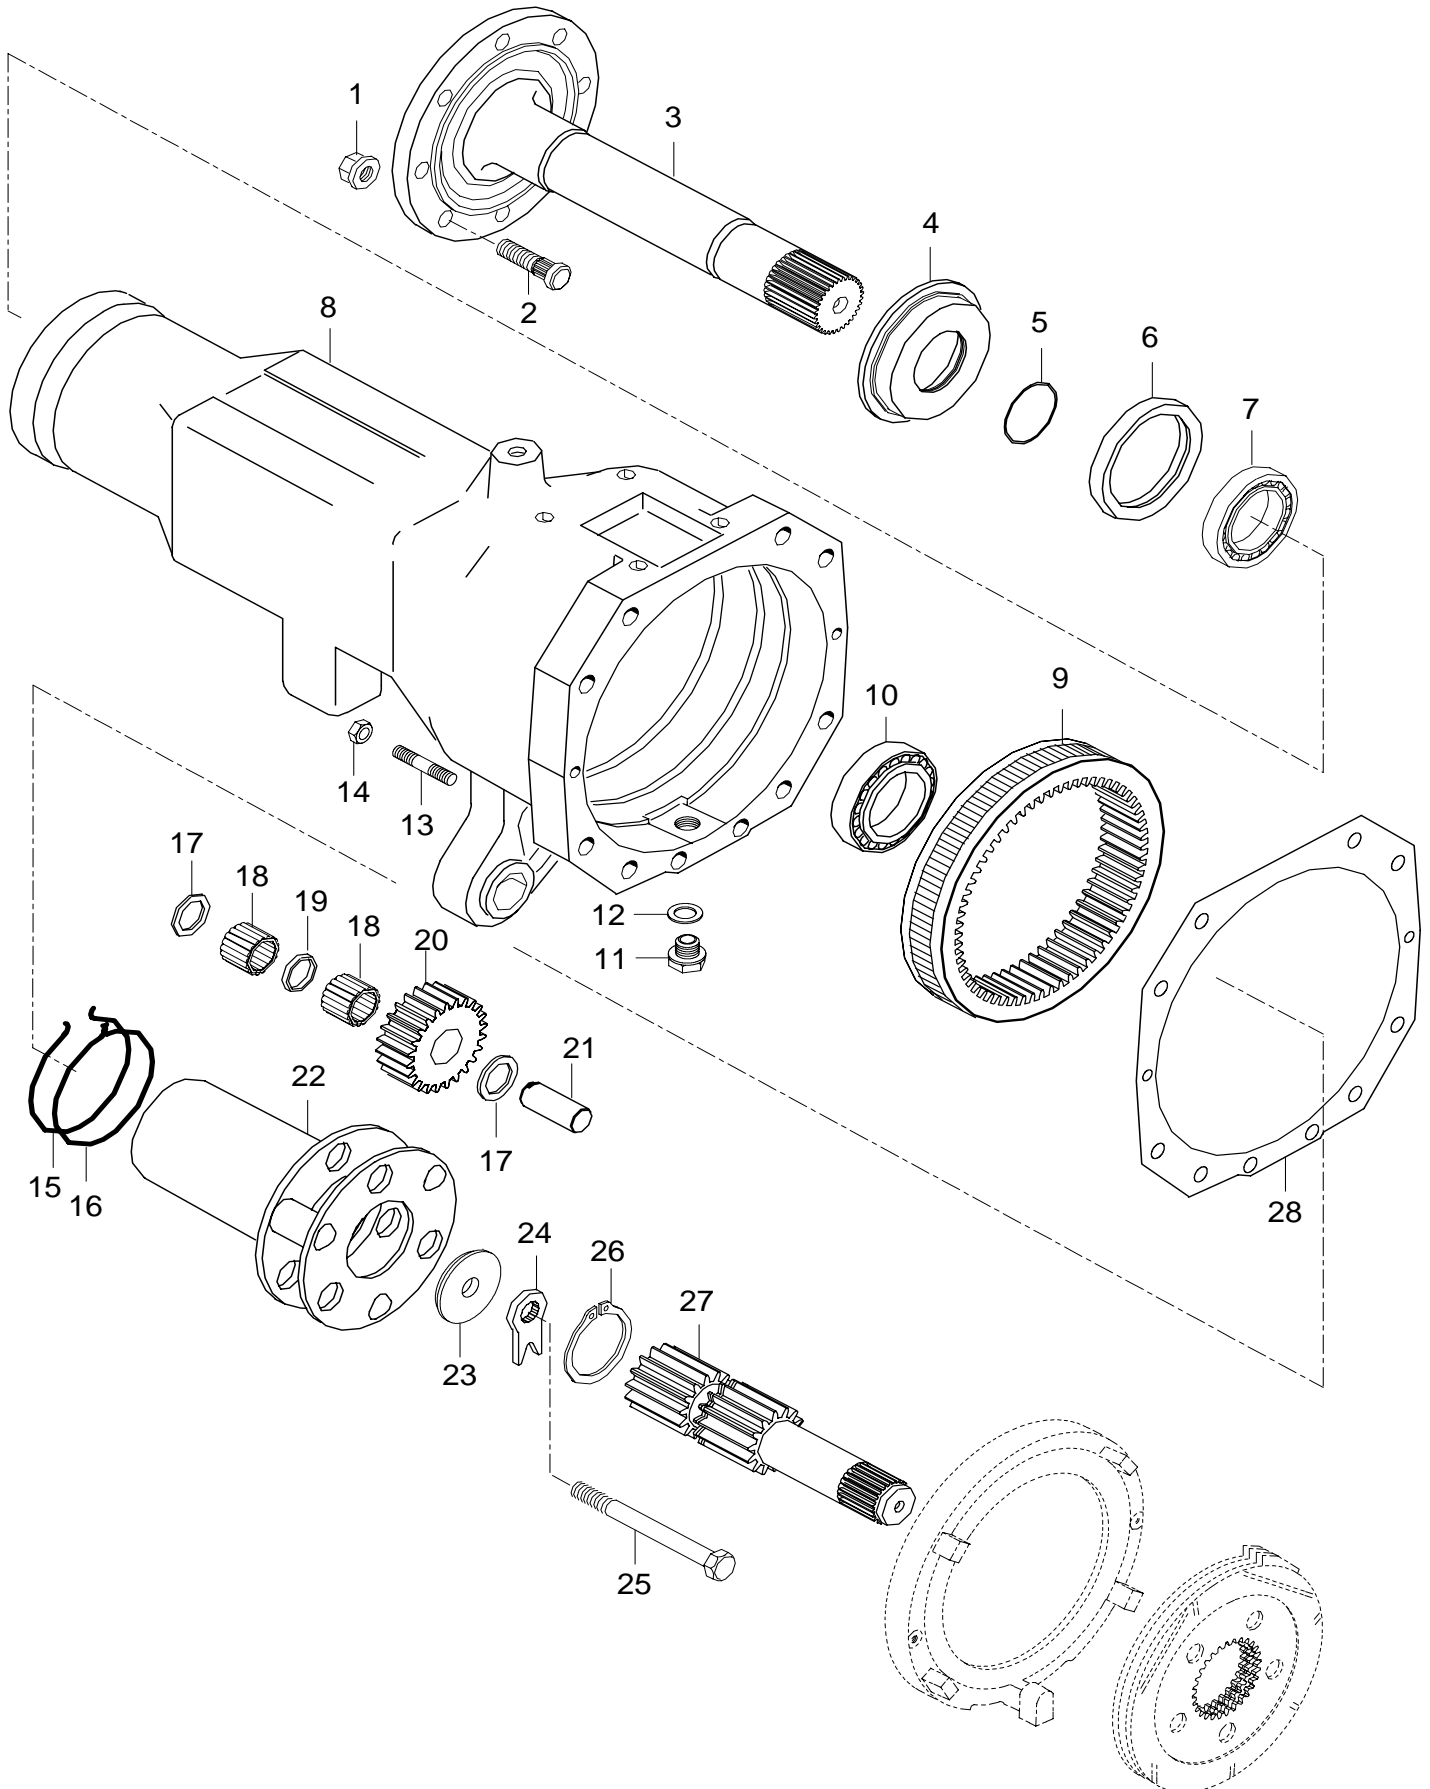

4WD

1A

1A

1A

HI SHIFT VENTTIILI,
AJOKYTKIN
(LISÄVARUSTE)

HI SHIFT VENTIL,
HUVUDKOPPLING (EXTRA
UTRUSTNING)

HI SHIFT VALVE, MAIN
CLUTCH (OPTIONAL
EQUIPMENT)

HI SHIFT VENTIL,
HAUPTKUPLUNG
(EXTRAZUBEHÖR)

HI SHIFT SOUPAPE,
EMBRAYAGE D'ATTAQUE
(EQUIPEMENT
OPTIONNEL)

49-11
1.7.2005
A75n, A85n, A95n