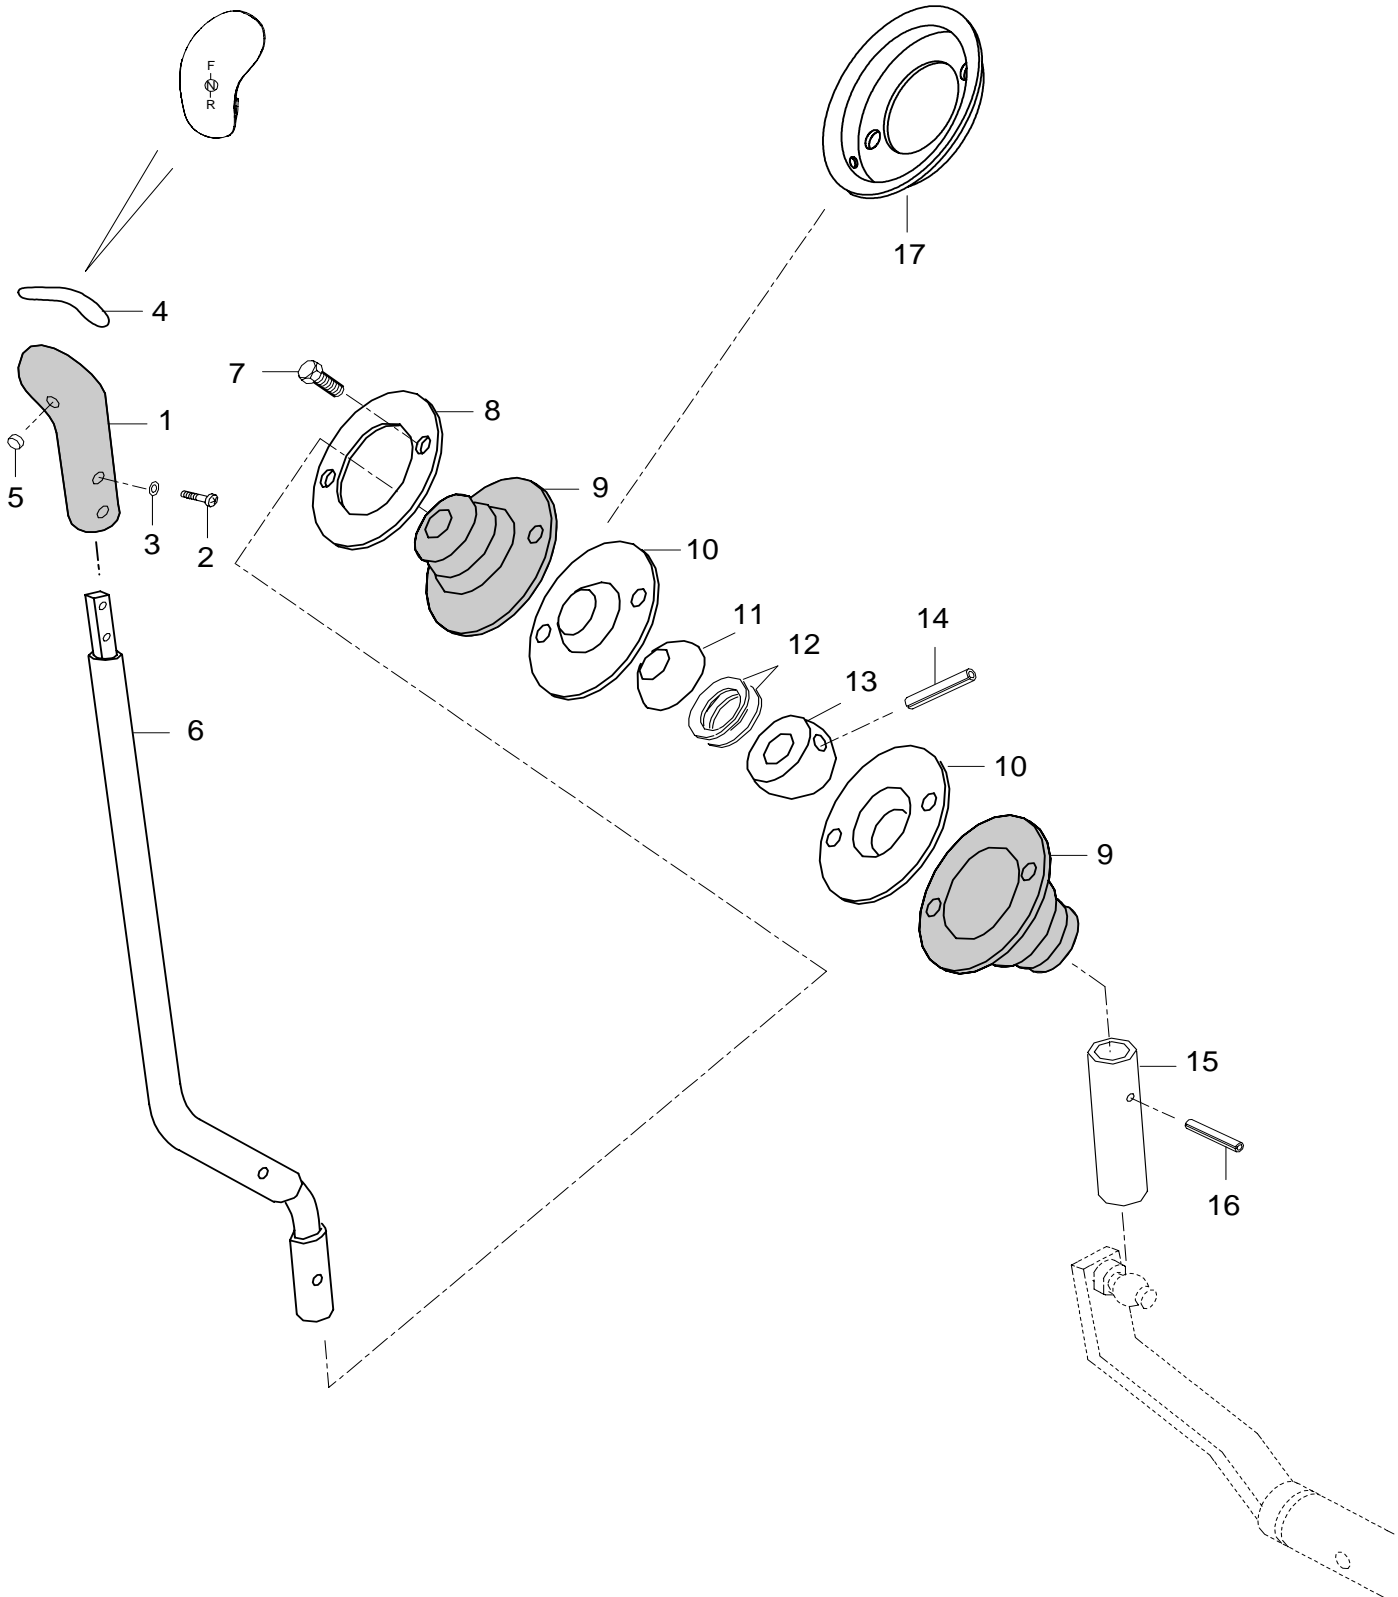

4WD

1A

1A

1A

HI SHIFT VENTTIILI,
AJOKYTKIN
(LISÄVARUSTE)

HI SHIFT VENTIL,
HUVUDKOPPLING (EXTRA
UTRUSTNING)

HI SHIFT VALVE, MAIN
CLUTCH (OPTIONAL
EQUIPMENT)

HI SHIFT VENTIL,
HAUPTKUPLUNG
(EXTRAZUBEHÖR)

HI SHIFT SOUPAPE,
EMBRAYAGE D'ATTAQUE
(EQUIPEMENT
OPTIONNEL)

49-11
1.7.2005
A75n, A85n, A95n