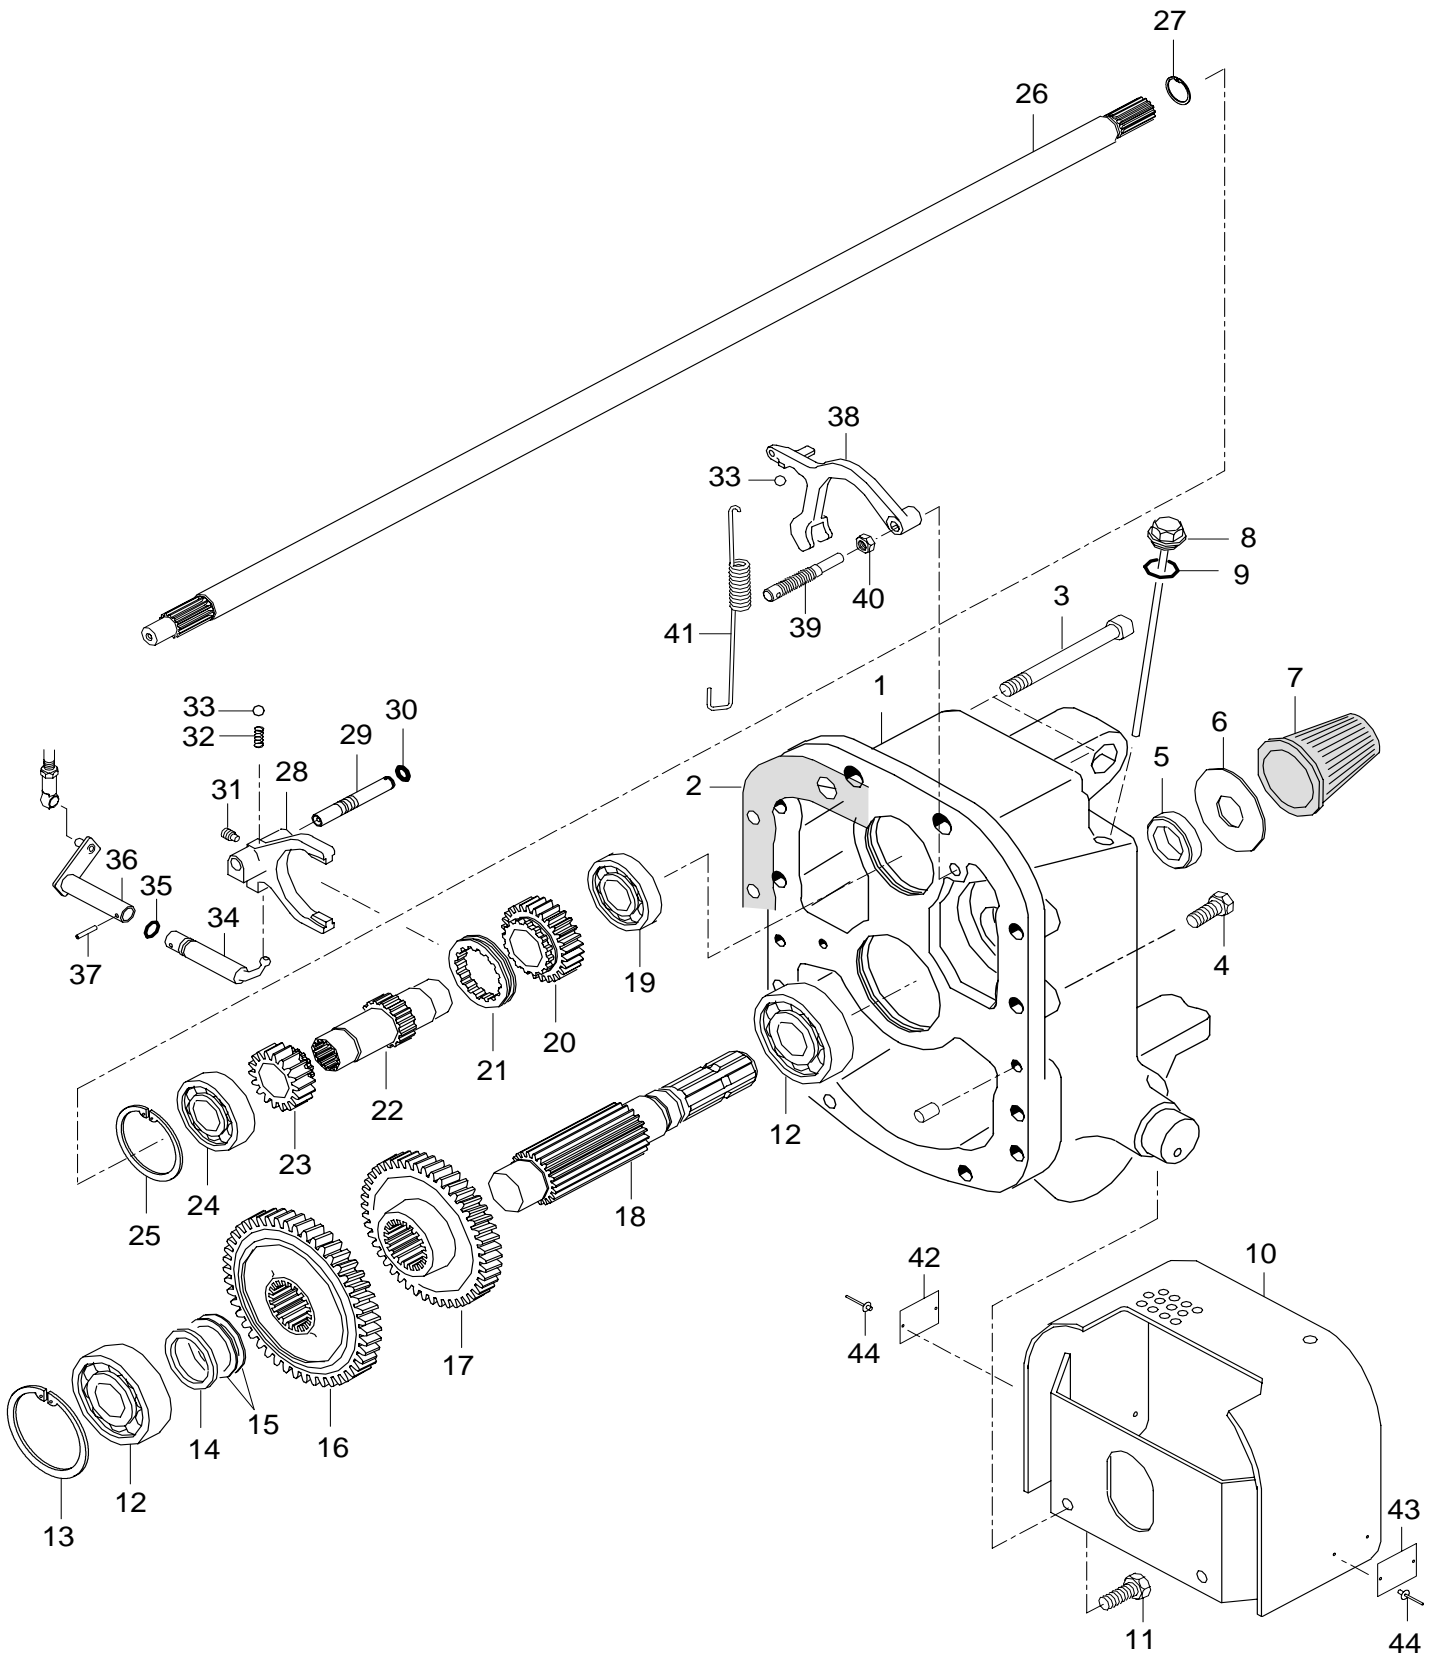

4WD

1A

1A

1A

HI SHIFT VENTTIILI,
AJOKYTKIN
(LISÄVARUSTE)

HI SHIFT VENTIL,
HUVUDKOPPLING (EXTRA
UTRUSTNING)

HI SHIFT VALVE, MAIN
CLUTCH (OPTIONAL
EQUIPMENT)

HI SHIFT VENTIL,
HAUPTKUPLUNG
(EXTRAZUBEHÖR)

HI SHIFT SOUPAPE,
EMBRAYAGE D'ATTAQUE
(EQUIPEMENT
OPTIONNEL)

49-11
1.7.2005
A75n, A85n, A95n