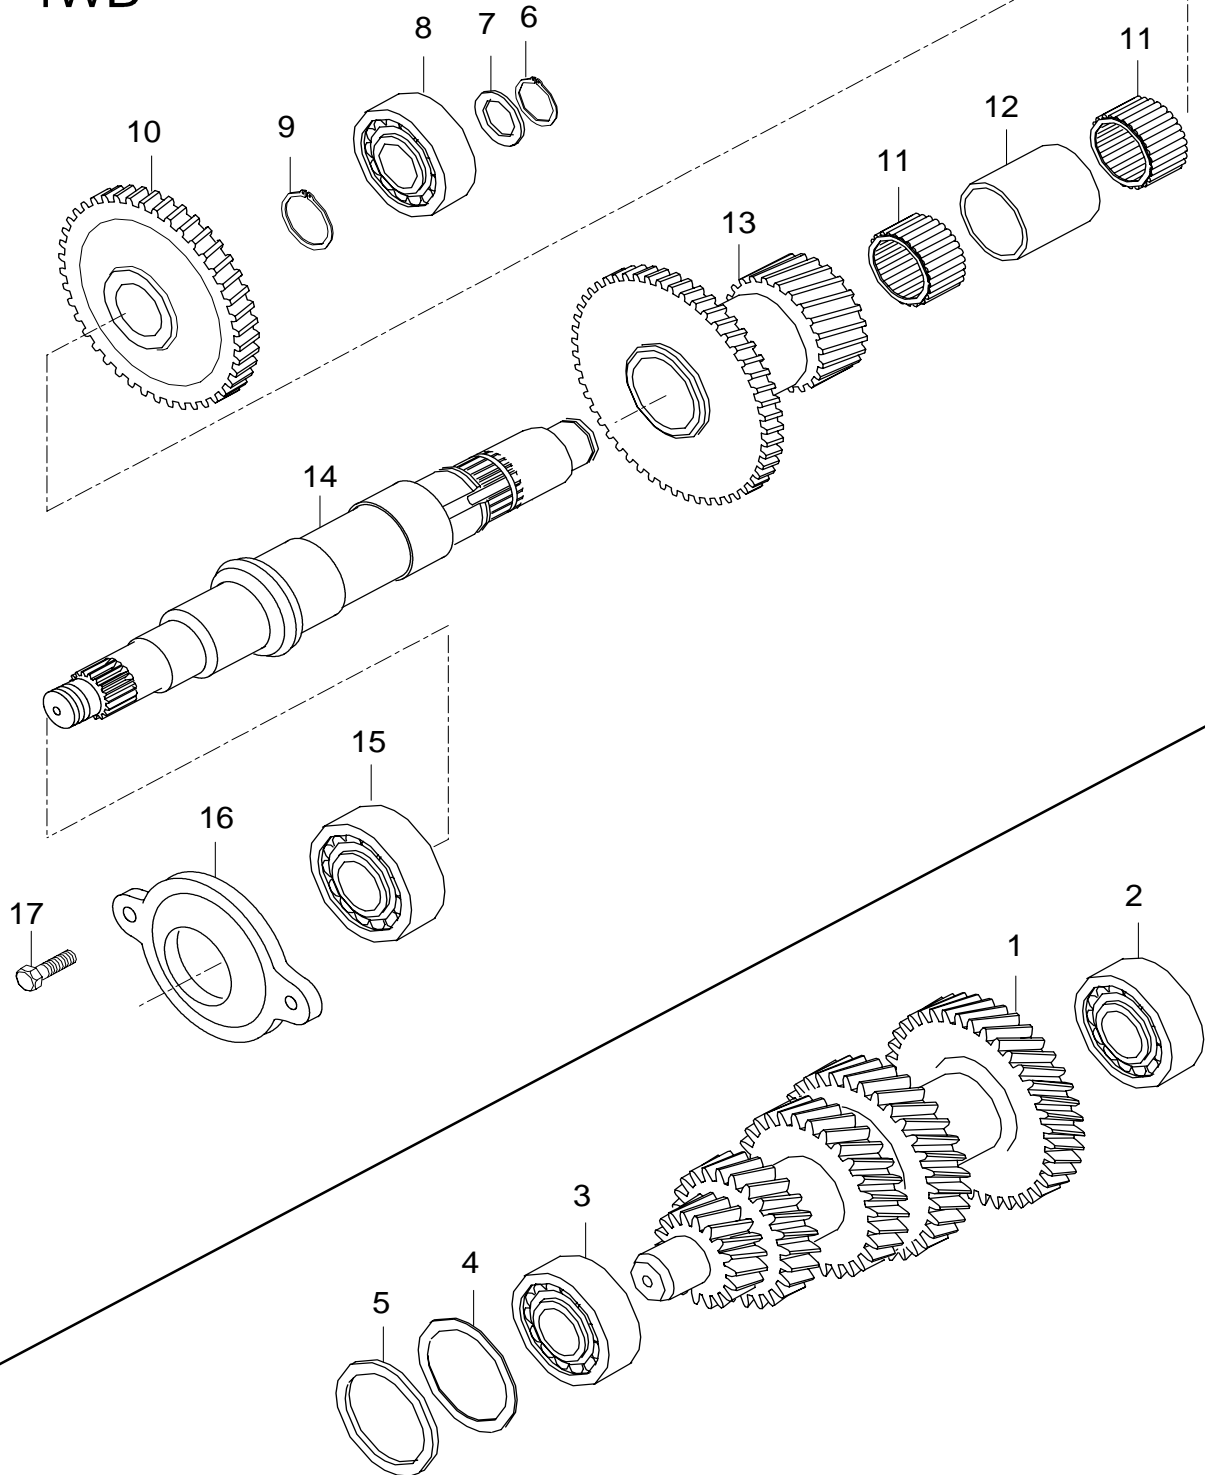

4WD

1A

1A

1A

HI SHIFT VENTTIILI,
AJOKYTKIN
(LISÄVARUSTE)

HI SHIFT VENTIL,
HUVUDKOPPLING (EXTRA
UTRUSTNING)

HI SHIFT VALVE, MAIN
CLUTCH (OPTIONAL
EQUIPMENT)

HI SHIFT VENTIL,
HAUPTKUPLUNG
(EXTRAZUBEHÖR)

HI SHIFT SOUPAPE,
EMBRAYAGE D'ATTAQUE
(EQUIPEMENT
OPTIONNEL)

49-11
1.7.2005
A75n, A85n, A95n