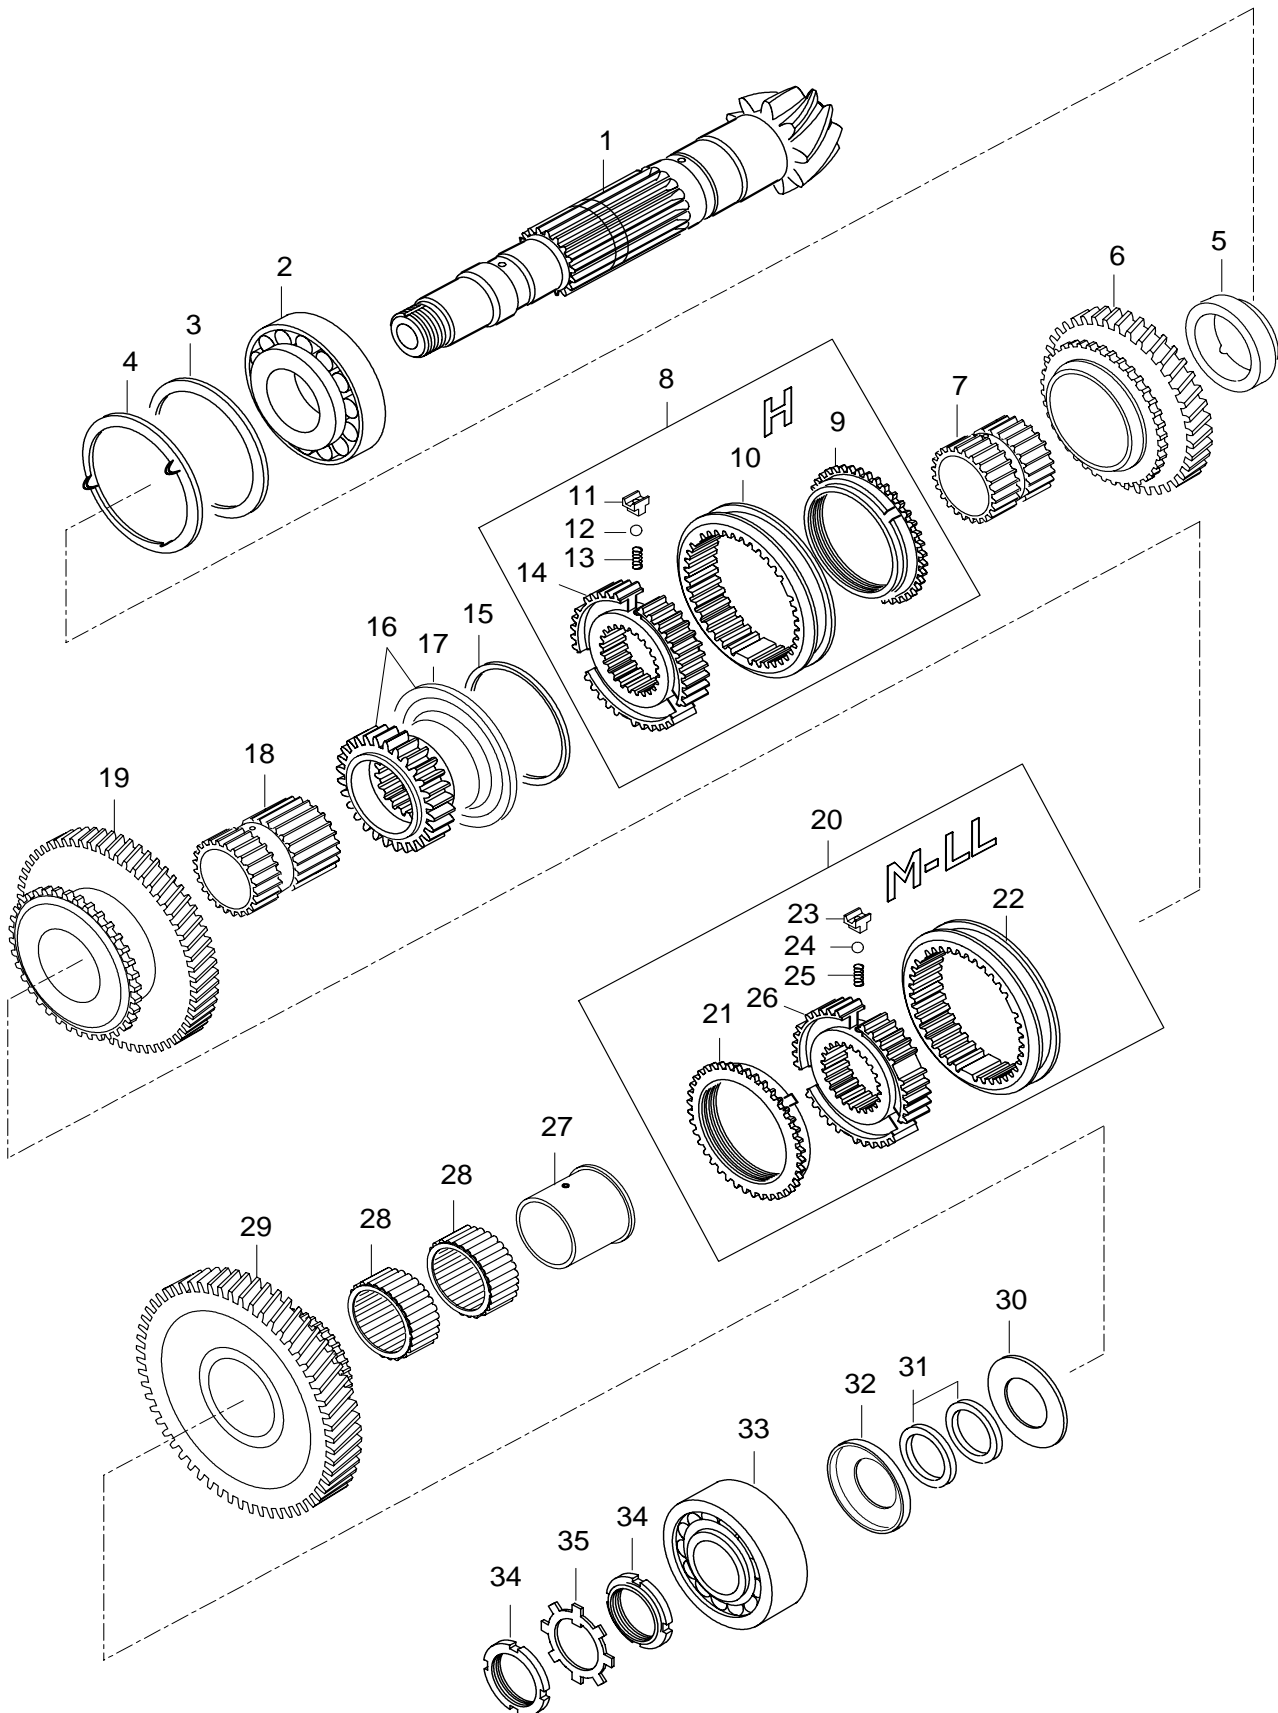

4WD

1A

1A

1A

HI SHIFT VENTTIILI,
AJOKYTKIN
(LISÄVARUSTE)

HI SHIFT VENTIL,
HUVUDKOPPLING (EXTRA
UTRUSTNING)

HI SHIFT VALVE, MAIN
CLUTCH (OPTIONAL
EQUIPMENT)

HI SHIFT VENTIL,
HAUPTKUPLUNG
(EXTRAZUBEHÖR)

HI SHIFT SOUPAPE,
EMBRAYAGE D'ATTAQUE
(EQUIPEMENT
OPTIONNEL)

49-11
1.7.2005
A75n, A85n, A95n