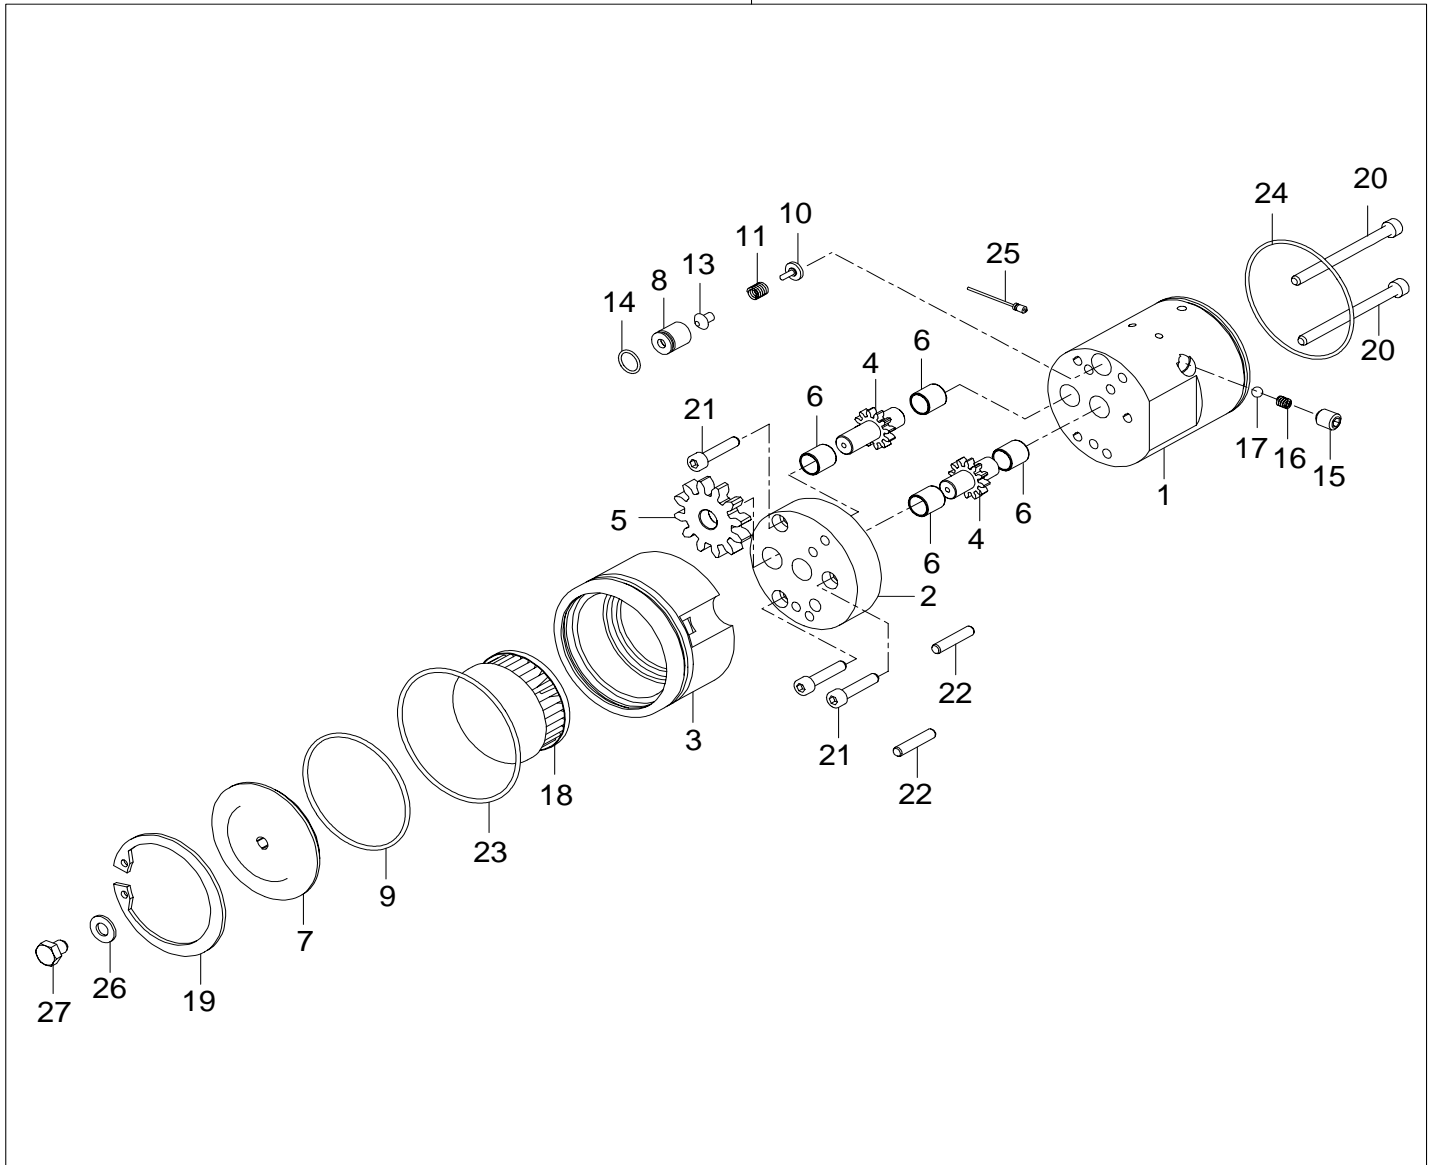

4WD

1A

1A

1A

HI SHIFT VENTTIILI,
AJOKYTKIN
(LISÄVARUSTE)

HI SHIFT VENTIL,
HUVUDKOPPLING (EXTRA
UTRUSTNING)

HI SHIFT VALVE, MAIN
CLUTCH (OPTIONAL
EQUIPMENT)

HI SHIFT VENTIL,
HAUPTKUPLUNG
(EXTRAZUBEHÖR)

HI SHIFT SOUPAPE,
EMBRAYAGE D'ATTAQUE
(EQUIPEMENT
OPTIONNEL)

49-11
1.7.2005
A75n, A85n, A95n