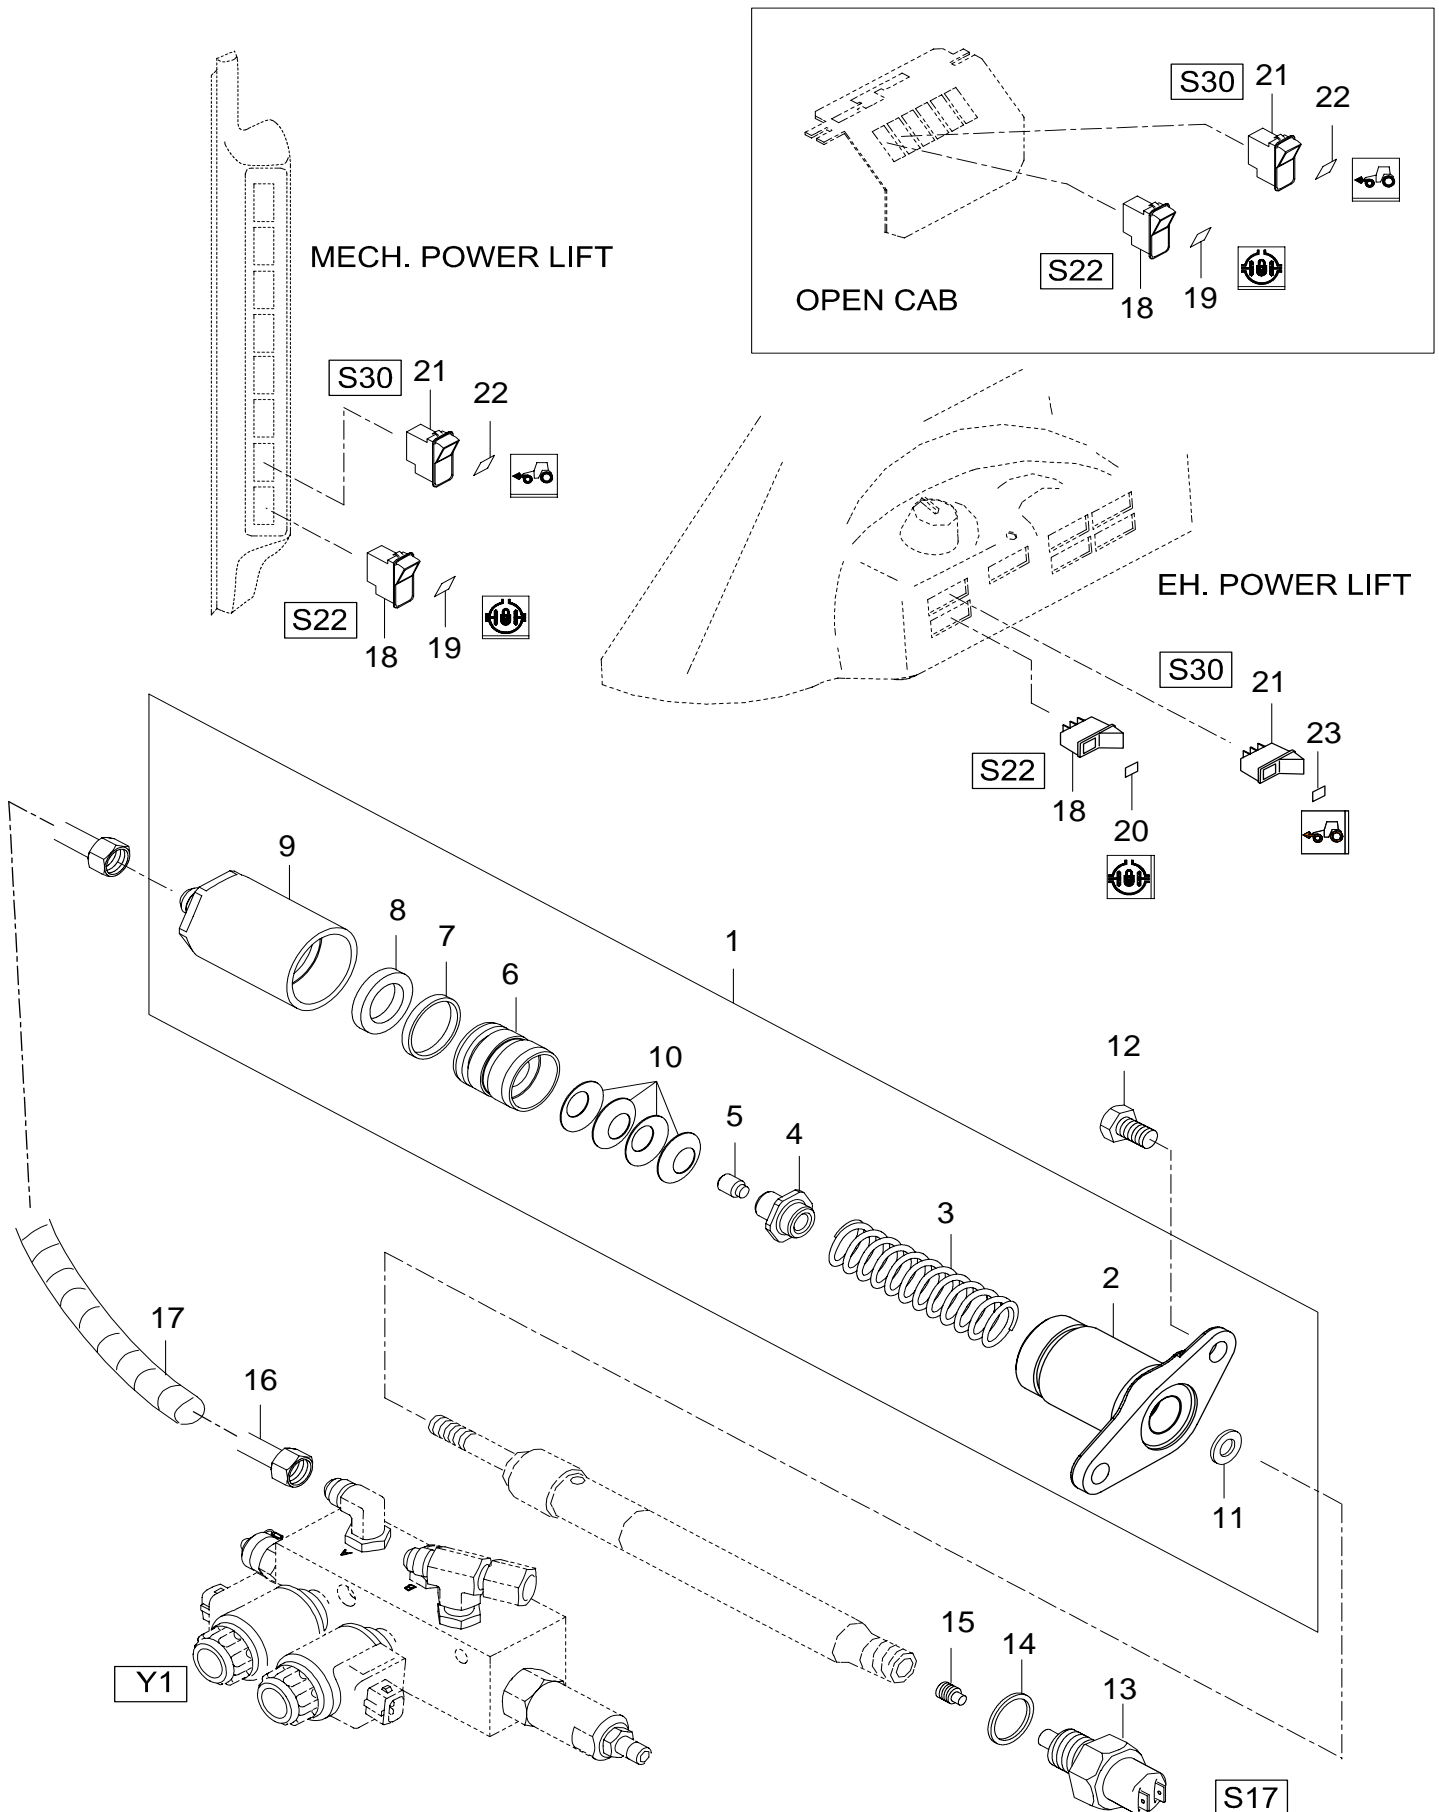

4WD

1A

1A

1A

HI SHIFT VENTTIILI,
AJOKYTKIN
(LISÄVARUSTE)

HI SHIFT VENTIL,
HUVUDKOPPLING (EXTRA
UTRUSTNING)

HI SHIFT VALVE, MAIN
CLUTCH (OPTIONAL
EQUIPMENT)

HI SHIFT VENTIL,
HAUPTKUPLUNG
(EXTRAZUBEHÖR)

HI SHIFT SOUPAPE,
EMBRAYAGE D'ATTAQUE
(EQUIPEMENT
OPTIONNEL)

49-11
1.7.2005
A75n, A85n, A95n